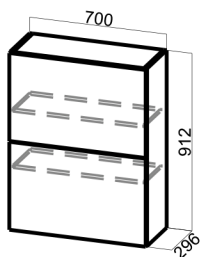

Ш5006(Aventos HF)

Ш6006(Aventos HF)

Ш7006(Aventos HF)

Ш8006(Aventos HF)

Ш150o

Ш200o

Ш300с Ш350с Ш400с Ш450с Ш500с Ш600с (1ств) Ш550с Ш600с Ш700с Ш800с

Панель декоративная 720x284

С600п***

- 1. 600x824x538
- 2. 600x850x600

M1000y***

- 1. 900x824x506
- 2. 1000x850x600

M850y***

- 1. 790x824x790
- 2. 850x850x850

M600***

- 1. 600x824x506
- 2. 600x850x600

/ Габариты модуля (ШxВxГ) с учетом столешницы толщиной 26 мм.

C400(400)***
 1. 400x824x346
 2. 400x850x400

C500(400)***
 1. 500x824x346
 2. 500x850x400

C600(400)***
 1. 600x824x346
 2. 600x850x400

C300то(400)***
 1. 241x824x340
 2. 300x850x400

/ Габариты модуля (ШxВxГ) с учетом столешницы толщиной 26 мм.

П600г
(600x2140x562)

П600яг
(600x2140x562)

П400г
(400x2140x562)

П400яг
(400x2140x562)

ПН400(720/296)
(400x1290x296)

ПН500(720/296)
(500x1290x296)