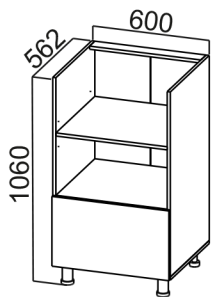

/ Габариты модуля (ШxВxГ) с учетом столешницы толщиной 26 мм.

C400(400)***
 1. 400x824x346
 2. 400x850x400

C500(400)***
 1. 500x824x346
 2. 500x850x400

C600(400)***
 1. 600x824x346
 2. 600x850x400

C300то(400)***
 1. 241x824x340
 2. 300x850x400

/ Габариты модуля (ШxВxГ) с учетом столешницы толщиной 26 мм.

П600г
(600x2140x562)

П600яг
(600x2140x562)

П400г
(400x2140x562)

П400яг
(400x2140x562)

ПН400(720/296)
(400x1290x296)

ПН500(720/296)
(500x1290x296)

ПН600(720/296)
(600x1290x296)

Модерн Волна Прованс Классика Венеция Грейвуд

П600г
(600x2332x562)

П600яг
(600x2332x562)

П400г
(400x2332x562)

П400яг
(400x2332x562)

ПН400(912/296)
(400x1482x296)

ПН500(912/296)
(500x1482x296)

ПН600(912/296)
(600x1482x296)

Модерн Волна Прованс Классика Венеция Грейвуд Вектор

МС600
маж ширина
стир. машины 510мм

БС 824/100 (для опор 100мм)
БС 874/150 (для опор 150мм)

СГ600пя***
1. 600x1060x562
2. 600x1086x600