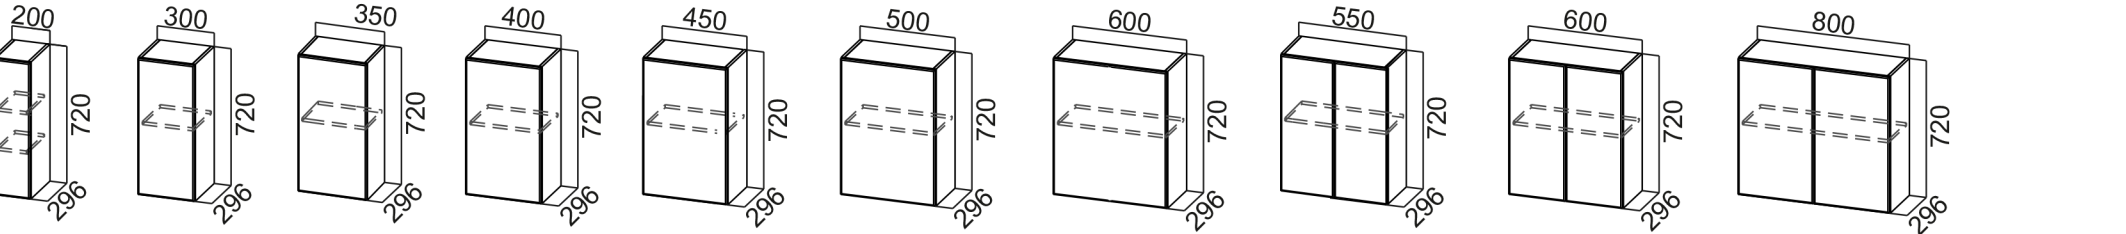

Ш200 Ш300 Ш350 Ш400 Ш450 Ш500 Ш600 (1ств) Ш550 Ш600 Ш800