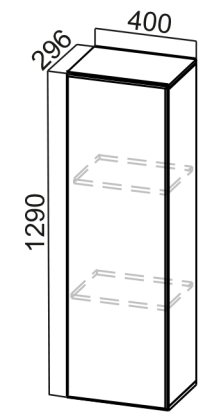

/ Габариты модуля (ШxВxГ) с учетом столешницы толщиной 26 мм.

C400(400)***
 1. 400x824x346
 2. 400x850x400

C500(400)***
 1. 500x824x346
 2. 500x850x400

C600(400)***
 1. 600x824x346
 2. 600x850x400

C300то(400)***
 1. 241x824x340
 2. 300x850x400

C400я(400)***
 1. 400x824x346
 2. 400x850x400

M1000y(400)***
 1. 900x824x506
 2. 1000x850x600

Панель
 декоративная
 (724x345)

***Габариты модуля:
 1. Без столешницы
 2. Со столешницей

*Столешница в комплектацию модуля не входит, приобретается отдельно.
 Для модуля C300то(400) столешница левая или правая .

/ Габариты модуля (ШxВxГ) с учетом столешницы толщиной 26 мм.

П600г
(600x2140x562)

П600яг
(600x2140x562)

П400г
(400x2140x562)

П400яг
(400x2140x562)

ПН400(720/296)
(400x1290x296)

ПН500(720/296)
(500x1290x296)

ПН600(720/296)
(600x1290x296)

Модерн Волна Прованс Классика Венеция Грейвуд

П600г
(600x2332x562)

П600яг
(600x2332x562)

П400г
(400x2332x562)

П400яг
(400x2332x562)

ПН400(912/296)
(400x1482x296)

ПН500(912/296)
(500x1482x296)