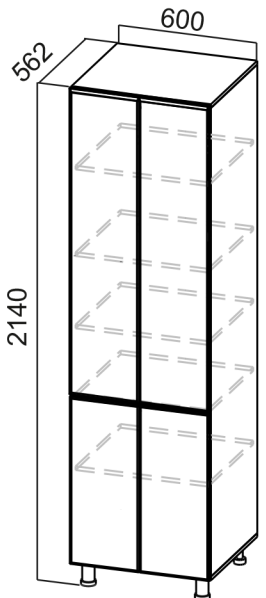

С600п***

- 1. 600x824x538
- 2. 600x850x600

M1000y***

- 1. 900x824x506
- 2. 1000x850x600

M850y***

- 1. 790x824x790
- 2. 850x850x850

M600***

- 1. 600x824x506
- 2. 600x850x600

/ Габариты модуля (ШxВxГ) с учетом столешницы толщиной 26 мм.

C400(400)***
 1. 400x824x346
 2. 400x850x400

C500(400)***
 1. 500x824x346
 2. 500x850x400

C600(400)***
 1. 600x824x346
 2. 600x850x400

C300то(400)***
 1. 241x824x340
 2. 300x850x400

C400я(400)***
 1. 400x824x346
 2. 400x850x400

M1000y(400)***
 1. 900x824x506
 2. 1000x850x600

Панель
 декоративная
 (724x345)

***Габариты модуля:
 1. Без столешницы
 2. Со столешницей

*Столешница в комплектацию модуля не входит, приобретается отдельно.
 Для модуля C300то(400) столешница левая или правая .

/ Габариты модуля (ШxВxГ) с учетом столешницы толщиной 26 мм.

П600г
(600x2140x562)

П600яг
(600x2140x562)

П400г
(400x2140x562)

П400яг
(400x2140x562)

ПН400(720/296)
(400x1290x296)

ПН500(720/296)
(500x1290x296)