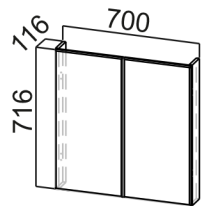

/ Габариты модуля (ШxВxГ) с учетом столешницы толщиной 26 мм.

C400(400)***
 1. 400x824x346
 2. 400x850x400

C500(400)***
 1. 500x824x346
 2. 500x850x400

C600(400)***
 1. 600x824x346
 2. 600x850x400

C300то(400)***
 1. 241x824x340
 2. 300x850x400

/ Габариты модуля (ШxВxГ) с учетом столешницы толщиной 26 мм.

П600г
(600x2140x562)

П600яг
(600x2140x562)

П400г
(400x2140x562)

П400яг
(400x2140x562)

ПН400(720/296)
(400x1290x296)

ПН500(720/296)
(500x1290x296)

ПН600(720/296)
(600x1290x296)

Модерн Волна Прованс Классика Венеция Грейвуд

П600г
(600x2332x562)

П600яг
(600x2332x562)

П400г
(400x2332x562)

П400яг
(400x2332x562)

ПН400(912/296)
(400x1482x296)

ПН500(912/296)
(500x1482x296)

ПН600(912/296)
(600x1482x296)

Модерн Волна Прованс Классика Венеция Грейвуд Вектор

МС600
маж ширина
стир. машины 510мм

БС 824/100 (для опор 100мм)
БС 874/150 (для опор 150мм)

СГ600пя***
1. 600x1060x562
2. 600x1086x600