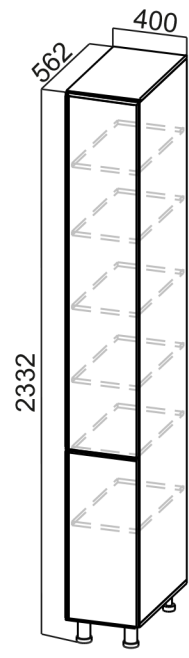

/ Габариты модуля (ШxВxГ) с учетом столешницы толщиной 26 мм.

C400(400)***
 1. 400x824x346
 2. 400x850x400

C500(400)***
 1. 500x824x346
 2. 500x850x400

C600(400)***
 1. 600x824x346
 2. 600x850x400

C300то(400)***
 1. 241x824x340
 2. 300x850x400

/ Габариты модуля (ШxВxГ) с учетом столешницы толщиной 26 мм.

П600г
(600x2140x562)

П600яг
(600x2140x562)

П400г
(400x2140x562)

П400яг
(400x2140x562)

ПН400(720/296)
(400x1290x296)

ПН500(720/296)
(500x1290x296)

ПН600(720/296)
(600x1290x296)

Модерн Волна Прованс Классика Венеция Грейвуд

П600г
(600x2332x562)

П600яг
(600x2332x562)

П400г
(400x2332x562)

П400яг
(400x2332x562)

ПН400(912/296)
(400x1482x296)

ПН500(912/296)
(500x1482x296)

ПН600(912/296)
(600x1482x296)

Модерн Волна Прованс Классика Венеция Грейвуд Вектор

МС600
маж ширина
стир. машины 510мм

БС 824/100 (для опор 100мм)
БС 874/150 (для опор 150мм)

СГ600пя***
1. 600x1060x562
2. 600x1086x600