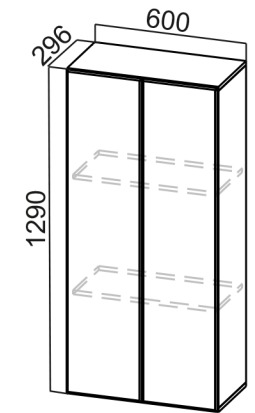

/ Габариты модуля (ШxВxГ) с учетом столешницы толщиной 26 мм.

C400(400)***
 1. 400x824x346
 2. 400x850x400

C500(400)***
 1. 500x824x346
 2. 500x850x400

C600(400)***
 1. 600x824x346
 2. 600x850x400

C300то(400)***
 1. 241x824x340
 2. 300x850x400

C400я(400)***
 1. 400x824x346
 2. 400x850x400

M1000y(400)***
 1. 900x824x506
 2. 1000x850x600

Панель
 декоративная
 (724x345)

***Габариты модуля:
 1. Без столешницы
 2. Со столешницей

*Столешница в комплектацию модуля не входит, приобретается отдельно.
 Для модуля C300то(400) столешница левая или правая .

/ Габариты модуля (ШxВxГ) с учетом столешницы толщиной 26 мм.

П600г
(600x2140x562)

П600яг
(600x2140x562)

П400г
(400x2140x562)

П400яг
(400x2140x562)

ПН400(720/296)
(400x1290x296)

ПН500(720/296)
(500x1290x296)

ПН600(720/296)
(600x1290x296)

Модерн Волна Прованс Классика Венеция Грейвуд

П600г
(600x2332x562)

П600яг
(600x2332x562)

П400г
(400x2332x562)

П400яг
(400x2332x562)

ПН400(912/296)
(400x1482x296)

ПН500(912/296)
(500x1482x296)