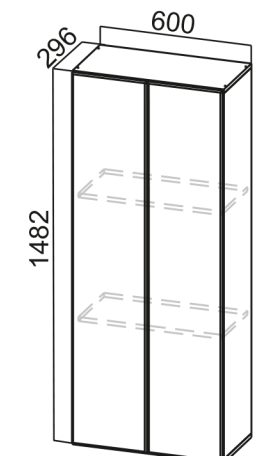

/ Габариты модуля (ШxВxГ) с учетом столешницы толщиной 26 мм.

C400(400)***
 1. 400x824x346
 2. 400x850x400

C500(400)***
 1. 500x824x346
 2. 500x850x400

C600(400)***
 1. 600x824x346
 2. 600x850x400

C300то(400)***
 1. 241x824x340
 2. 300x850x400

/ Габариты модуля (ШxВxГ) с учетом столешницы толщиной 26 мм.

П600г
(600x2140x562)

П600яг
(600x2140x562)

П400г
(400x2140x562)

П400яг
(400x2140x562)

ПН400(720/296)
(400x1290x296)

ПН500(720/296)
(500x1290x296)

ПН600(720/296)
(600x1290x296)

Модерн Волна Прованс Классика Венеция Грейвуд

П600г
(600x2332x562)

П600яг
(600x2332x562)

П400г
(400x2332x562)

П400яг
(400x2332x562)

ПН400(912/296)
(400x1482x296)

ПН500(912/296)
(500x1482x296)

ПН600(912/296)
(600x1482x296)

Модерн Волна Прованс Классика Венеция Грейвуд Вектор

МС600
маж ширина
стир. машины 510мм

БС 824/100 (для опор 100мм)
БС 874/150 (для опор 150мм)

СГ600пя***
1. 600x1060x562
2. 600x1086x600