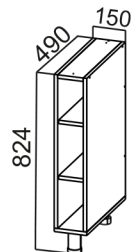

/ Габариты модуля (ШxВxГ) с учетом столешницы толщиной 26 мм.

C400(400)***
 1. 400x824x346
 2. 400x850x400

C500(400)***
 1. 500x824x346
 2. 500x850x400

C600(400)***
 1. 600x824x346
 2. 600x850x400

C300то(400)***
 1. 241x824x340
 2. 300x850x400

/ Габариты модуля (ШxВxГ) с учетом столешницы толщиной 26 мм.

П600г
(600x2140x562)

П600яг
(600x2140x562)

П400г
(400x2140x562)

П400яг
(400x2140x562)

ПН400(720/296)
(400x1290x296)

ПН500(720/296)
(500x1290x296)

ПН600(720/296)
(600x1290x296)

Модерн Волна Прованс Классика Венеция Грейвуд

П600г
(600x2332x562)

П600яг
(600x2332x562)

П400г
(400x2332x562)

П400яг
(400x2332x562)

ПН400(912/296)
(400x1482x296)

ПН500(912/296)
(500x1482x296)

ПН600(912/296)
(600x1482x296)

Модерн Волна Прованс Классика Венеция Грейвуд Вектор

МС600
маж ширина
стир. машины 510мм

БС 824/100 (для опор 100мм)
БС 874/150 (для опор 150мм)

СГ600пя***
1. 600x1060x562
2. 600x1086x600