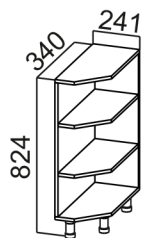

С600п***

- 1. 600x824x538
- 2. 600x850x600

M1000y***

- 1. 900x824x506
- 2. 1000x850x600

M850y***

- 1. 790x824x790
- 2. 850x850x850

M600***

- 1. 600x824x506
- 2. 600x850x600

M800***

- 1. 800x824x506
- 2. 800x850x600

***Габариты модуля:
1. Без столешницы
2. Со столешницей

*Столешница в комплектацию модуля не входит, приобретается отдельно. Для модулей C400т, C400тп, C300то, C300тп столешница левая или правая.

/ Габариты модуля (ШxВxГ) с учетом столешницы толщиной 26 мм.

C400(400)***
 1. 400x824x346
 2. 400x850x400

C500(400)***
 1. 500x824x346
 2. 500x850x400

C600(400)***
 1. 600x824x346
 2. 600x850x400

C300то(400)***
 1. 241x824x340
 2. 300x850x400

C400я(400)***
 1. 400x824x346
 2. 400x850x400

M1000y(400)***
 1. 900x824x506
 2. 1000x850x600

Панель
 декоративная
 (724x345)

***Габариты модуля:
 1. Без столешницы
 2. Со столешницей

*Столешница в комплектацию модуля не входит, приобретается отдельно.
 Для модуля C300то(400) столешница левая или правая .