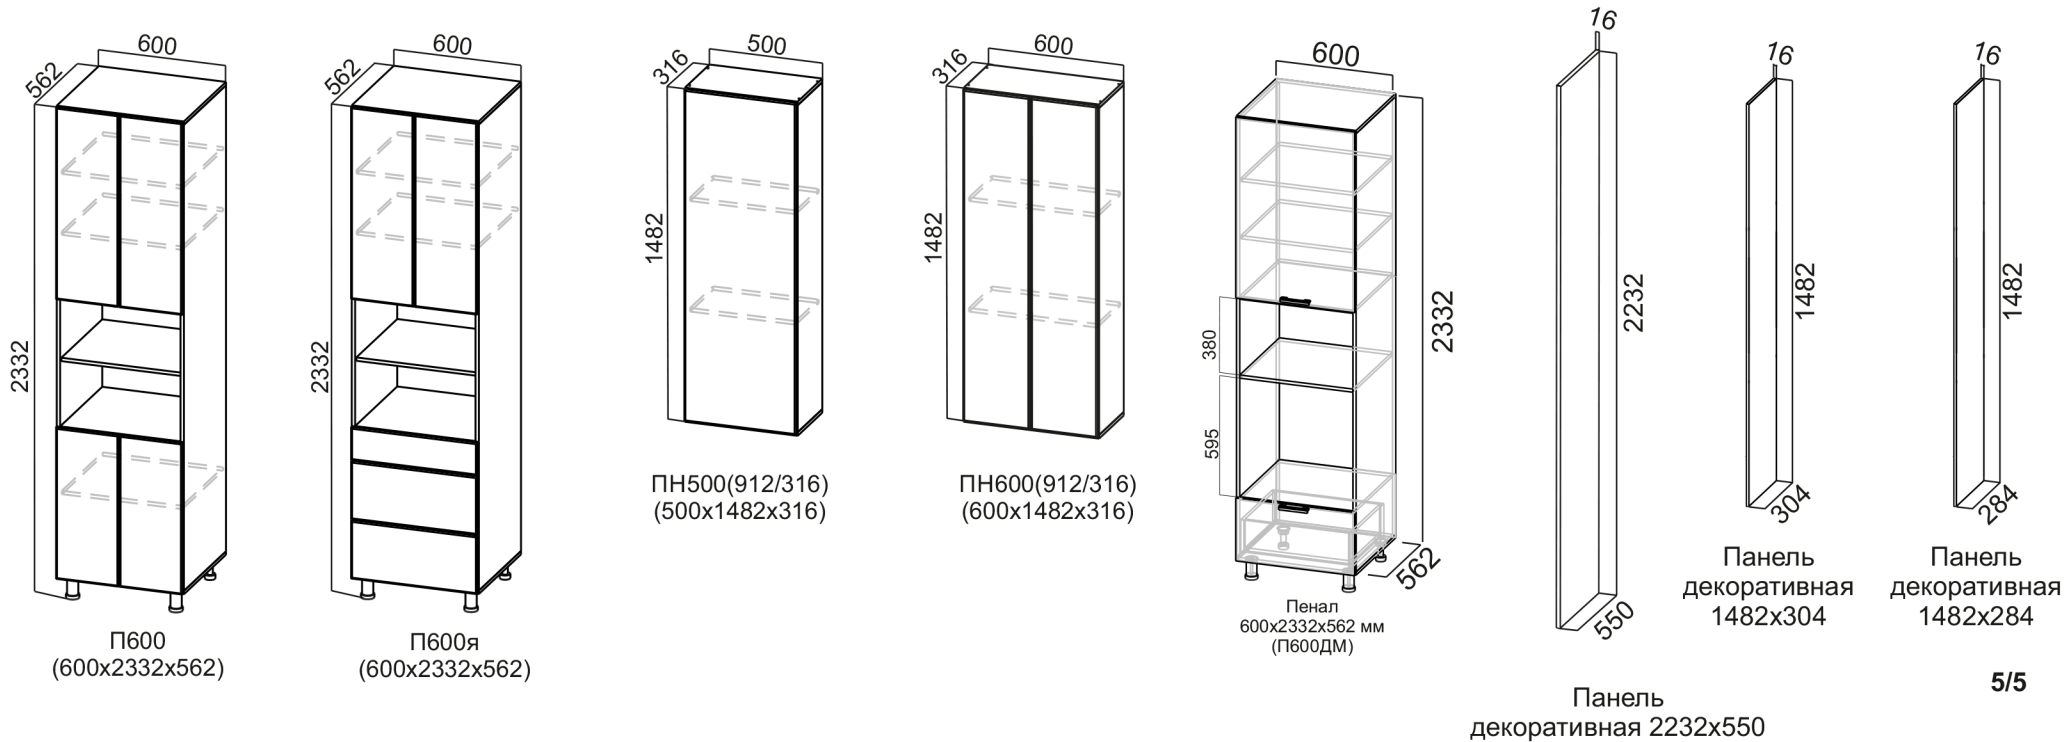

Модерн Волна Прованс Классика Венеция Грейвуд Вектор