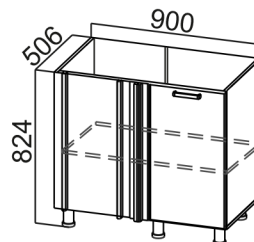

ПН600(912/296)
(600x1482x296)

Модерн Волна Прованс Классика Венеция Грейвуд Вектор

МС600
маж ширина
стир. машины 510мм

БС 824/100 (для опор 100мм)
БС 874/150 (для опор 150мм)

СГ600пя***
1. 600x1060x562
2. 600x1086x600