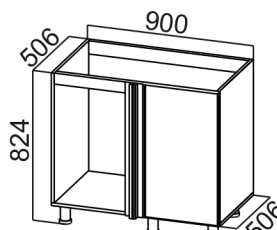

C400тп***

- 1. 357x824x540
- 2. 400x850x600

C400я***

- 1. 400x824x506
- 2. 400x850x600

C500я***

- 1. 500x824x506
- 2. 500x850x600

C600я***

- 1. 600x824x506
- 2. 600x850x600

Модули доступны к заказу во всех кухонных гарнитурах кроме гарнитура «Лаура»

СГ600я2***

- 1. 600x824x506
- 2. 600x850x600

Стол-рабочий 600 (горизонт. 2 ящика)

СГ800я2***

- 1. 800x824x506
- 2. 800x850x600

Стол-рабочий 800 (горизонт. 2 ящика)

С600п***

- 1. 600x824x538
- 2. 600x850x600

M1000y***

- 1. 900x824x506
- 2. 1000x850x600

M850y***

- 1. 790x824x790
- 2. 850x850x850

M600***

- 1. 600x824x506
- 2. 600x850x600

M800***

- 1. 800x824x506
- 2. 800x850x600

***Габариты модуля:
1. Без столешницы
2. Со столешницей

*Столешница в комплектацию модуля не входит, приобретается отдельно. Для модулей C400т, C400тп, C300то, C300тп столешница левая или правая.