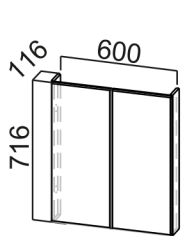

/ Габариты модуля (ШxВxГ) с учетом столешницы толщиной 26 мм.

C400(400)***
 1. 400x824x346
 2. 400x850x400

C500(400)***
 1. 500x824x346
 2. 500x850x400

C600(400)***
 1. 600x824x346
 2. 600x850x400

C300то(400)***
 1. 241x824x340
 2. 300x850x400

/ Габариты модуля (ШxВxГ) с учетом столешницы толщиной 26 мм.

П600г
(600x2140x562)

П600яг
(600x2140x562)

П400г
(400x2140x562)

П400яг
(400x2140x562)

ПН400(720/296)
(400x1290x296)

ПН500(720/296)
(500x1290x296)

ПН600(720/296)
(600x1290x296)

Модерн Волна Прованс Классика Венеция Грейвуд

П600г
(600x2332x562)

П600яг
(600x2332x562)

П400г
(400x2332x562)

П400яг
(400x2332x562)

ПН400(912/296)
(400x1482x296)

ПН500(912/296)
(500x1482x296)

ПН600(912/296)
(600x1482x296)

Модерн Волна Прованс Классика Венеция Грейвуд Вектор

МС600
маж ширина
стир. машины 510мм

БС 824/100 (для опор 100мм)
БС 874/150 (для опор 150мм)

СГ600пя***
1. 600x1060x562
2. 600x1086x600