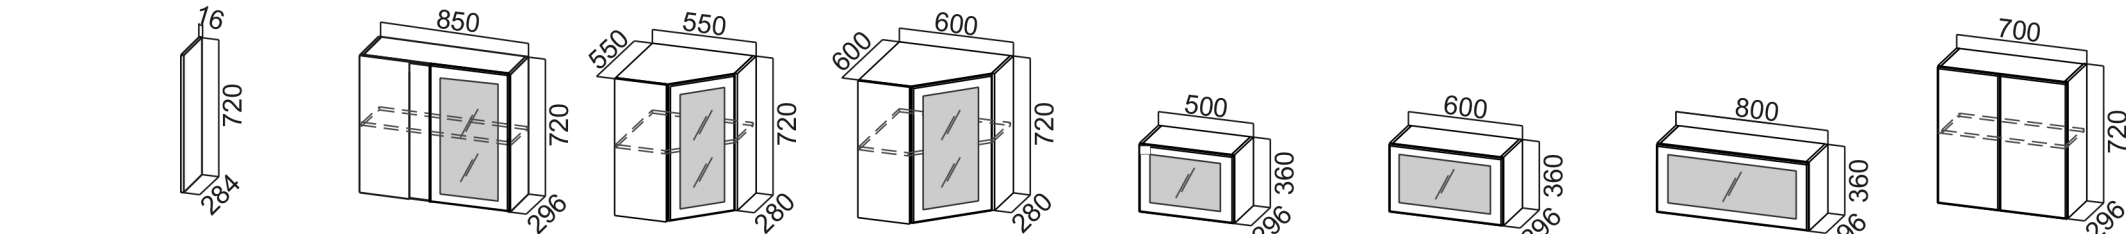

Ш5006(Aventos HF)

Ш6006(Aventos HF)

Ш7006(Aventos HF)

Ш8006(Aventos HF)

Ш150o

Ш200o

Ш300с Ш350с Ш400с Ш450с Ш500с Ш600с (1ств) Ш550с Ш600с Ш700с Ш800с

Панель декоративная 720x284

- 1. 700x824x506
- 2. 700x850x600

Панель декоративная (724x545)

Панель декоративная (724x403)

Боковая стенка декоративная C400т (724x398)

C800***

- 1. 800x824x506
- 2. 800x850x600

C600 (1ств)

- 1. 600x824x506
- 2. 600x850x600

/ Габариты модуля (ШxВxГ) с учетом столешницы толщиной 26 мм.

C400(400)***
 1. 400x824x346
 2. 400x850x400

C500(400)***
 1. 500x824x346
 2. 500x850x400

C600(400)***
 1. 600x824x346
 2. 600x850x400

C300то(400)***
 1. 241x824x340
 2. 300x850x400