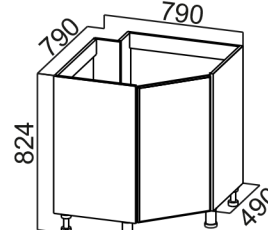

C400тп***

- 1. 357x824x540
- 2. 400x850x600

C400я***

- 1. 400x824x506
- 2. 400x850x600

C500я***

- 1. 500x824x506
- 2. 500x850x600

C600я***

- 1. 600x824x506
- 2. 600x850x600

Модули доступны к заказу во всех кухонных гарнитурах кроме гарнитура «Лаура»

СГ600я2***

- 1. 600x824x506
- 2. 600x850x600

Стол-рабочий 600 (горизонт. 2 ящика)

СГ800я2***

- 1. 800x824x506
- 2. 800x850x600

Стол-рабочий 800 (горизонт. 2 ящика)

С600п***

- 1. 600x824x538
- 2. 600x850x600

M1000y***

- 1. 900x824x506
- 2. 1000x850x600

M850y***

- 1. 790x824x790
- 2. 850x850x850

M600***

- 1. 600x824x506
- 2. 600x850x600

M800***

- 1. 800x824x506
- 2. 800x850x600

***Габариты модуля:
1. Без столешницы
2. Со столешницей

*Столешница в комплектацию модуля не входит, приобретается отдельно. Для модулей C400т, C400тп, C300то, C300тп столешница левая или правая.