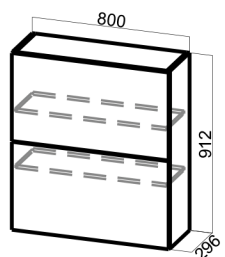

Ш5006(Aventos HF)

Ш6006(Aventos HF)

Ш7006(Aventos HF)

Ш8006(Aventos HF)

Ш150o

Ш200o

Ш300с Ш350с Ш400с Ш450с Ш500с Ш600с (1ств) Ш550с Ш600с Ш700с Ш800с

Панель декоративная 720x284

C400яс***

- 1. 400x824x506
- 2. 400x850x600

C500яс***

- 1. 500x824x506
- 2. 500x850x600

C600яс***

- 1. 600x824x506
- 2. 600x850x600

C800яс***

- 1. 800x824x506
- 2. 800x850x600

С600п***

- 1. 600x824x538
- 2. 600x850x600

M1000y***

- 1. 900x824x506
- 2. 1000x850x600

M850y***

- 1. 790x824x790
- 2. 850x850x850

M600***

- 1. 600x824x506
- 2. 600x850x600

/ Габариты модуля (ШxВxГ) с учетом столешницы толщиной 26 мм.

C400(400)***
 1. 400x824x346
 2. 400x850x400

C500(400)***
 1. 500x824x346
 2. 500x850x400

C600(400)***
 1. 600x824x346
 2. 600x850x400

C300то(400)***
 1. 241x824x340
 2. 300x850x400