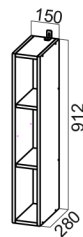

Ш5006(Aventos HF)

Ш6006(Aventos HF)

Ш7006(Aventos HF)

Ш8006(Aventos HF)

Ш150o

Ш200o

Ш300с Ш350с Ш400с Ш450с Ш500с Ш600с (1ств) Ш550с Ш600с Ш700с Ш800с

Панель декоративная 720x284

C400яс***

- 1. 400x824x506
- 2. 400x850x600

C500яс***

- 1. 500x824x506
- 2. 500x850x600

C600яс***

- 1. 600x824x506
- 2. 600x850x600

C800яс***

- 1. 800x824x506
- 2. 800x850x600

С600п***

- 1. 600x824x538
- 2. 600x850x600

M1000y***

- 1. 900x824x506
- 2. 1000x850x600

M850y***

- 1. 790x824x790
- 2. 850x850x850

M600***

- 1. 600x824x506
- 2. 600x850x600

/ Габариты модуля (ШxВxГ) с учетом столешницы толщиной 26 мм.

C400(400)***
 1. 400x824x346
 2. 400x850x400

C500(400)***
 1. 500x824x346
 2. 500x850x400

C600(400)***
 1. 600x824x346
 2. 600x850x400

C300то(400)***
 1. 241x824x340
 2. 300x850x400