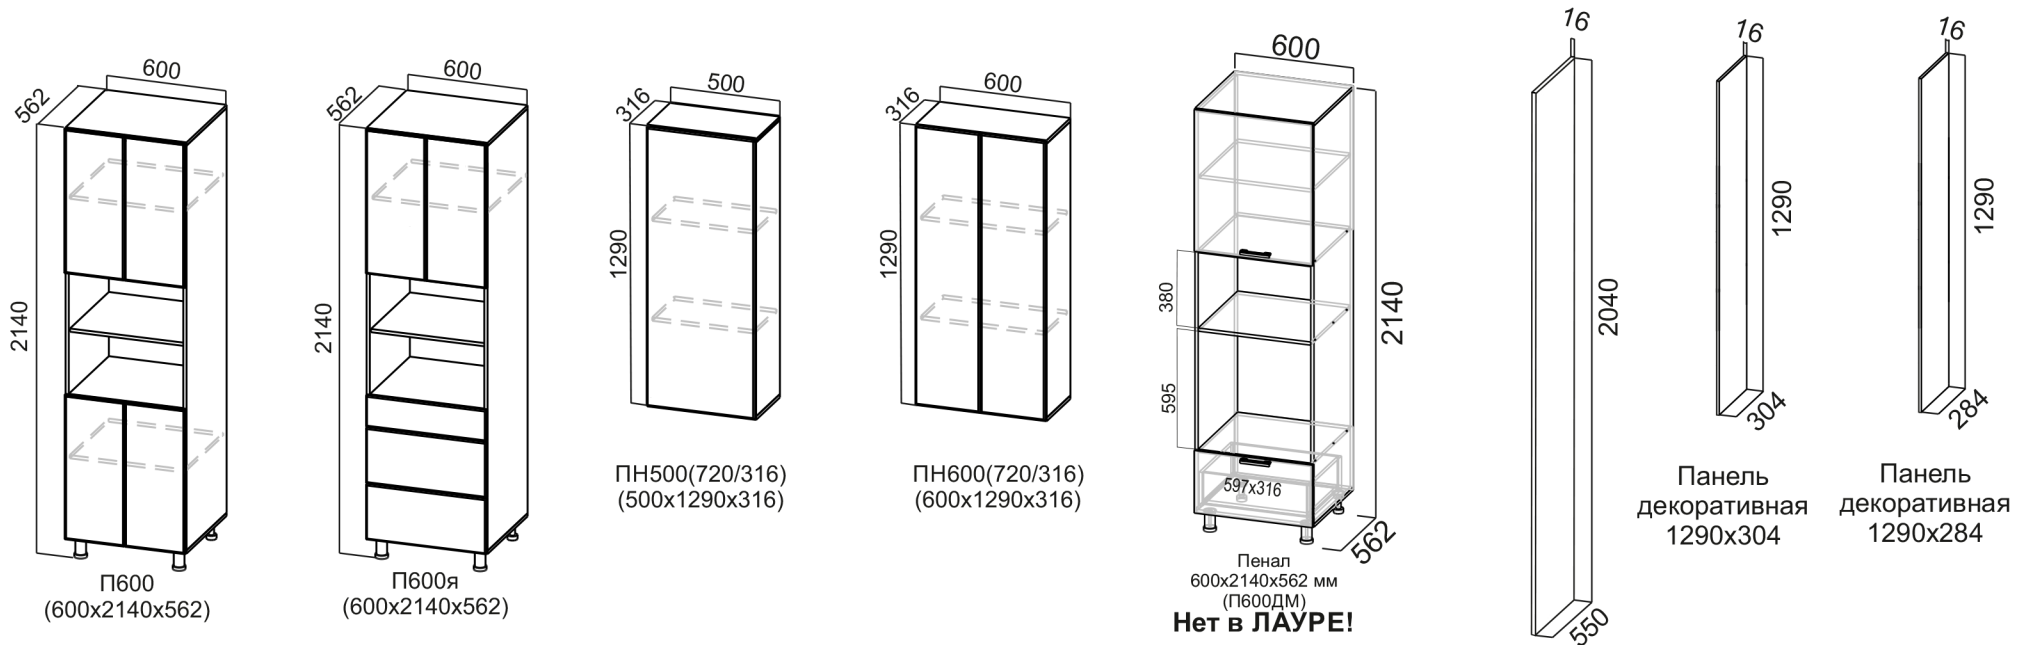

Модерн Волна Прованс Классика Венеция Грейвуд Вектор