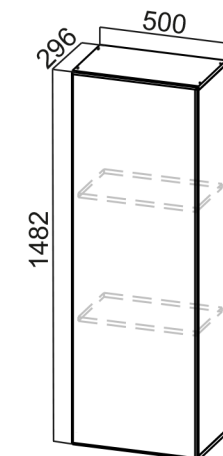

/ Габариты модуля (ШxВxГ) с учетом столешницы толщиной 26 мм.

C400(400)***
 1. 400x824x346
 2. 400x850x400

C500(400)***
 1. 500x824x346
 2. 500x850x400

C600(400)***
 1. 600x824x346
 2. 600x850x400

C300то(400)***
 1. 241x824x340
 2. 300x850x400

/ Габариты модуля (ШxВxГ) с учетом столешницы толщиной 26 мм.

П600г
(600x2140x562)

П600яг
(600x2140x562)

П400г
(400x2140x562)

П400яг
(400x2140x562)

ПН400(720/296)
(400x1290x296)

ПН500(720/296)
(500x1290x296)

ПН600(720/296)
(600x1290x296)

Модерн Волна Прованс Классика Венеция Грейвуд

П600г
(600x2332x562)

П600яг
(600x2332x562)

П400г
(400x2332x562)

П400яг
(400x2332x562)

ПН400(912/296)
(400x1482x296)

ПН500(912/296)
(500x1482x296)

ПН600(912/296)
(600x1482x296)

Модерн Волна Прованс Классика Венеция Грейвуд Вектор

МС600
маж ширина
стир. машины 510мм

БС 824/100 (для опор 100мм)
БС 874/150 (для опор 150мм)

СГ600пя***
1. 600x1060x562
2. 600x1086x600