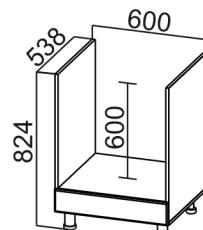

C400тп***

- 1. 357x824x540
- 2. 400x850x600

C400я***

- 1. 400x824x506
- 2. 400x850x600

C500я***

- 1. 500x824x506
- 2. 500x850x600

C600я***

- 1. 600x824x506
- 2. 600x850x600

Модули доступны к заказу во всех кухонных гарнитурах кроме гарнитура «Лаура»

СГ600я2***

- 1. 600x824x506
- 2. 600x850x600

Стол-рабочий 600 (горизонт. 2 ящика)

СГ800я2***

- 1. 800x824x506
- 2. 800x850x600

Стол-рабочий 800 (горизонт. 2 ящика)

С600п***

- 1. 600x824x538
- 2. 600x850x600

M1000y***

- 1. 900x824x506
- 2. 1000x850x600

M850y***

- 1. 790x824x790
- 2. 850x850x850

M600***

- 1. 600x824x506
- 2. 600x850x600

/ Габариты модуля (ШxВxГ) с учетом столешницы толщиной 26 мм.

C400(400)***
 1. 400x824x346
 2. 400x850x400

C500(400)***
 1. 500x824x346
 2. 500x850x400

C600(400)***
 1. 600x824x346
 2. 600x850x400

C300то(400)***
 1. 241x824x340
 2. 300x850x400