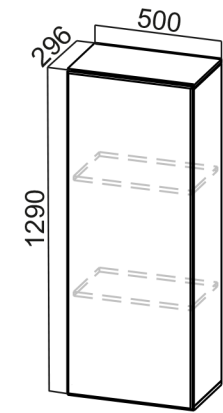

/ Габариты модуля (ШxВxГ) с учетом столешницы толщиной 26 мм.

C400(400)***
 1. 400x824x346
 2. 400x850x400

C500(400)***
 1. 500x824x346
 2. 500x850x400

C600(400)***
 1. 600x824x346
 2. 600x850x400

C300то(400)***
 1. 241x824x340
 2. 300x850x400

C400я(400)***
 1. 400x824x346
 2. 400x850x400

M1000y(400)***
 1. 900x824x506
 2. 1000x850x600

Панель
 декоративная
 (724x345)

***Габариты модуля:
 1. Без столешницы
 2. Со столешницей

*Столешница в комплектацию модуля не входит, приобретается отдельно.
 Для модуля C300то(400) столешница левая или правая .

/ Габариты модуля (ШxВxГ) с учетом столешницы толщиной 26 мм.

П600г
(600x2140x562)

П600яг
(600x2140x562)

П400г
(400x2140x562)

П400яг
(400x2140x562)

ПН400(720/296)
(400x1290x296)

ПН500(720/296)
(500x1290x296)

ПН600(720/296)
(600x1290x296)

Модерн Волна Прованс Классика Венеция Грейвуд

П600г
(600x2332x562)

П600яг
(600x2332x562)

П400г
(400x2332x562)

П400яг
(400x2332x562)

ПН400(912/296)
(400x1482x296)

ПН500(912/296)
(500x1482x296)