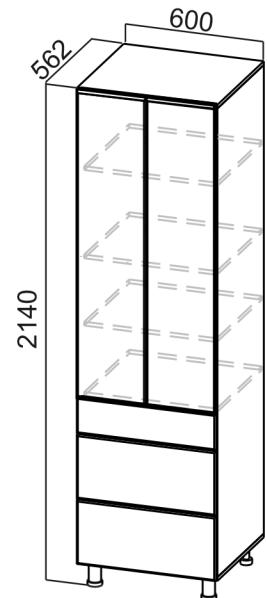

M800***

- 1. 800x824x506
- 2. 800x850x600

***Габариты модуля:
1. Без столешницы
2. Со столешницей

*Столешница в комплектацию модуля не входит, приобретается отдельно. Для модулей C400т, C400тп, C300то, C300тп столешница левая или правая.

/ Габариты модуля (ШxВxГ) с учетом столешницы толщиной 26 мм.

C400(400)***
 1. 400x824x346
 2. 400x850x400

C500(400)***
 1. 500x824x346
 2. 500x850x400

C600(400)***
 1. 600x824x346
 2. 600x850x400

C300то(400)***
 1. 241x824x340
 2. 300x850x400

C400я(400)***
 1. 400x824x346
 2. 400x850x400

M1000y(400)***
 1. 900x824x506
 2. 1000x850x600

Панель
 декоративная
 (724x345)

***Габариты модуля:
 1. Без столешницы
 2. Со столешницей

*Столешница в комплектацию модуля не входит, приобретается отдельно.
 Для модуля C300то(400) столешница левая или правая .

/ Габариты модуля (ШxВxГ) с учетом столешницы толщиной 26 мм.

П600г
(600x2140x562)

П600яг
(600x2140x562)

П400г
(400x2140x562)

П400яг
(400x2140x562)

ПН400(720/296)
(400x1290x296)

ПН500(720/296)
(500x1290x296)