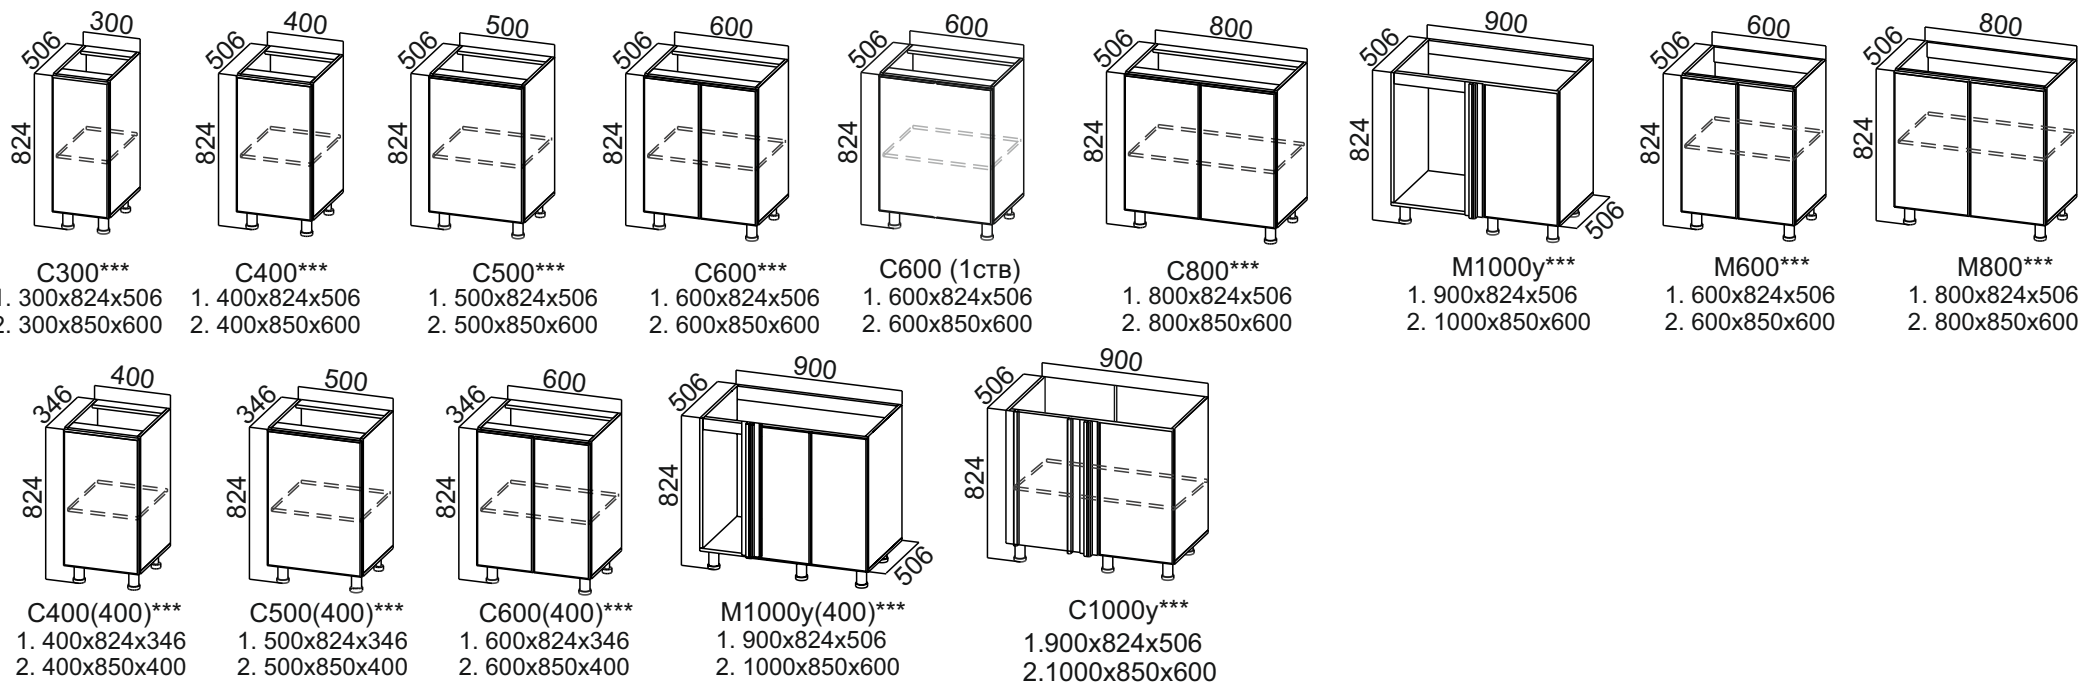

# Стайл

\*\*\*Габариты модуля:

1. Без столешницы
2. Со столешницей

\*Столешница в комплектацию модуля не входит, приобретается отдельно.

/ Габариты модуля (ШxВxГ) с учетом столешницы толщиной 26 мм.

# Стайл

П600г  
(600x2140x562)

П400г  
(400x2140x562)

П600  
(600x2140x562)

ПН400(720/296)  
(400x1290x296)

ПН500(720/296)  
(500x1290x296)

ПН600(720/296)  
(600x1290x296)

ПН500(720/316)  
(500x1290x316)

ПН600(720/316)  
(600x1290x316)

П600г  
(600x2332x562)

П400г  
(400x2332x562)

П600  
(600x2332x562)

ПН400(912/296)  
(400x1482x296)

ПН500(912/296)  
(500x1482x296)

ПН600(912/296)  
(600x1482x296)

ПН500(912/316)  
(500x1482x316)

ПН600(912/316)  
(600x1482x316)