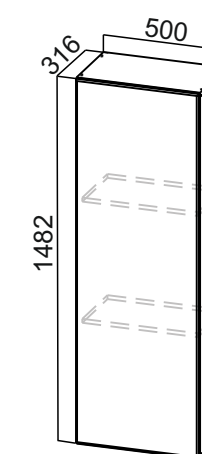

# Стайл

\*\*\*Габариты модуля:

1. Без столешницы
2. Со столешницей

\*Столешница в комплектацию модуля не входит, приобретается отдельно.

/ Габариты модуля (ШxВxГ) с учетом столешницы толщиной 26 мм.

# Стайл

П600г  
(600x2140x562)

П400г  
(400x2140x562)

П600  
(600x2140x562)

ПН400(720/296)  
(400x1290x296)

ПН500(720/296)  
(500x1290x296)

ПН600(720/296)  
(600x1290x296)

ПН500(720/316)  
(500x1290x316)

ПН600(720/316)  
(600x1290x316)

П600г  
(600x2332x562)

П400г  
(400x2332x562)

П600  
(600x2332x562)

ПН400(912/296)  
(400x1482x296)

ПН500(912/296)  
(500x1482x296)

ПН600(912/296)  
(600x1482x296)

ПН500(912/316)  
(500x1482x316)

ПН600(912/316)  
(600x1482x316)