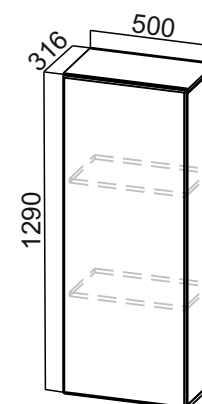

# Стайл

\*\*\*Габариты модуля:

1. Без столешницы
2. Со столешницей

\*Столешница в комплектацию модуля не входит, приобретается отдельно.

/ Габариты модуля (ШxВxГ) с учетом столешницы толщиной 26 мм.

# Стайл

П600г  
(600x2140x562)

П400г  
(400x2140x562)

П600  
(600x2140x562)

ПН400(720/296)  
(400x1290x296)

ПН500(720/296)  
(500x1290x296)

ПН600(720/296)  
(600x1290x296)

ПН500(720/316)  
(500x1290x316)

ПН600(720/316)  
(600x1290x316)

П600г  
(600x2332x562)

П400г  
(400x2332x562)

П600  
(600x2332x562)

ПН400(912/296)  
(400x1482x296)

ПН500(912/296)  
(500x1482x296)

ПН600(912/296)  
(600x1482x296)

ПН500(912/316)  
(500x1482x316)

ПН600(912/316)  
(600x1482x316)