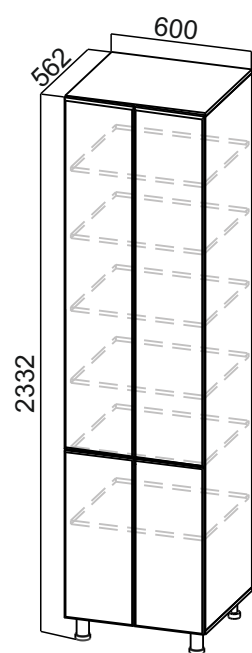

# Стайл

\*\*\*Габариты модуля:

1. Без столешницы
2. Со столешницей

\*Столешница в комплектацию модуля не входит, приобретается отдельно.

/ Габариты модуля (ШxВxГ) с учетом столешницы толщиной 26 мм.

# Стайл

П600г  
(600x2140x562)

П400г  
(400x2140x562)

П600  
(600x2140x562)

ПН400(720/296)  
(400x1290x296)

ПН500(720/296)  
(500x1290x296)

ПН600(720/296)  
(600x1290x296)

ПН500(720/316)  
(500x1290x316)

ПН600(720/316)  
(600x1290x316)

П600г  
(600x2332x562)

П400г  
(400x2332x562)

П600  
(600x2332x562)

ПН400(912/296)  
(400x1482x296)

ПН500(912/296)  
(500x1482x296)

ПН600(912/296)  
(600x1482x296)

ПН500(912/316)  
(500x1482x316)

ПН600(912/316)  
(600x1482x316)