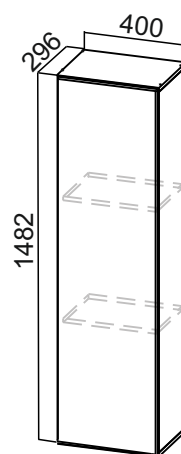

# Стайл

\*\*\*Габариты модуля:

1. Без столешницы
2. Со столешницей

\*Столешница в комплектацию модуля не входит, приобретается отдельно.

/ Габариты модуля (ШxВxГ) с учетом столешницы толщиной 26 мм.

# Стайл

П600г  
(600x2140x562)

П400г  
(400x2140x562)

П600  
(600x2140x562)

ПН400(720/296)  
(400x1290x296)

ПН500(720/296)  
(500x1290x296)

ПН600(720/296)  
(600x1290x296)

ПН500(720/316)  
(500x1290x316)

ПН600(720/316)  
(600x1290x316)

П600г  
(600x2332x562)

П400г  
(400x2332x562)

П600  
(600x2332x562)

ПН400(912/296)  
(400x1482x296)

ПН500(912/296)  
(500x1482x296)

ПН600(912/296)  
(600x1482x296)

ПН500(912/316)  
(500x1482x316)

ПН600(912/316)  
(600x1482x316)