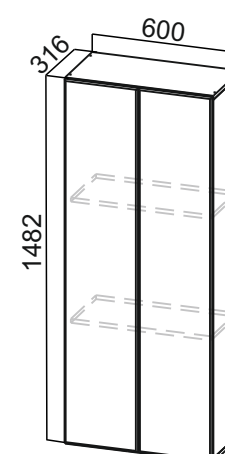

# Стайл

\*\*\*Габариты модуля:

1. Без столешницы
2. Со столешницей

\*Столешница в комплектацию модуля не входит, приобретается отдельно.

/ Габариты модуля (ШxВxГ) с учетом столешницы толщиной 26 мм.

# Стайл

П600г  
(600x2140x562)

П400г  
(400x2140x562)

П600  
(600x2140x562)

ПН400(720/296)  
(400x1290x296)

ПН500(720/296)  
(500x1290x296)

ПН600(720/296)  
(600x1290x296)

ПН500(720/316)  
(500x1290x316)

ПН600(720/316)  
(600x1290x316)

П600г  
(600x2332x562)

П400г  
(400x2332x562)

П600  
(600x2332x562)

ПН400(912/296)  
(400x1482x296)

ПН500(912/296)  
(500x1482x296)

ПН600(912/296)  
(600x1482x296)

ПН500(912/316)  
(500x1482x316)

ПН600(912/316)  
(600x1482x316)