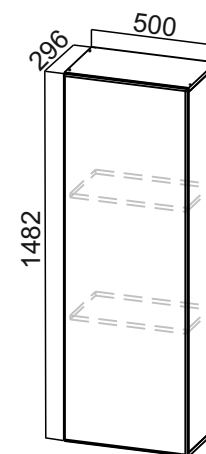

# Стайл

\*\*\*Габариты модуля:

1. Без столешницы
2. Со столешницей

\*Столешница в комплектацию модуля не входит, приобретается отдельно.

/ Габариты модуля (ШxВxГ) с учетом столешницы толщиной 26 мм.

# Стайл

П600г  
(600x2140x562)

П400г  
(400x2140x562)

П600  
(600x2140x562)

ПН400(720/296)  
(400x1290x296)

ПН500(720/296)  
(500x1290x296)

ПН600(720/296)  
(600x1290x296)

ПН500(720/316)  
(500x1290x316)

ПН600(720/316)  
(600x1290x316)

П600г  
(600x2332x562)

П400г  
(400x2332x562)

П600  
(600x2332x562)

ПН400(912/296)  
(400x1482x296)

ПН500(912/296)  
(500x1482x296)

ПН600(912/296)  
(600x1482x296)

ПН500(912/316)  
(500x1482x316)

ПН600(912/316)  
(600x1482x316)