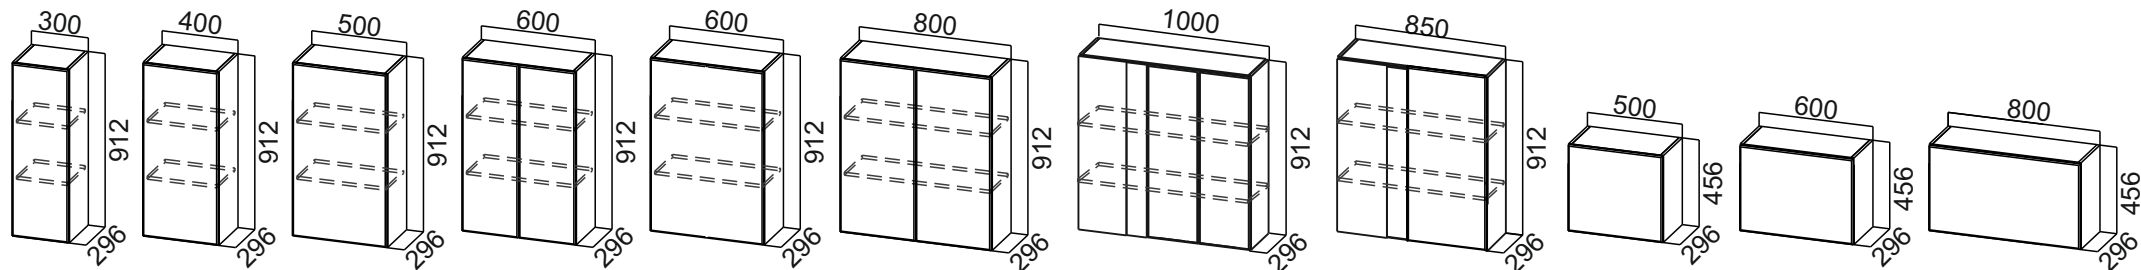

Стайл

Ш300 Ш400 Ш500 Ш600 Ш600 (1ств) Ш800 Ш1000у Ш850у ШГ500 ШГ600 ШГ800