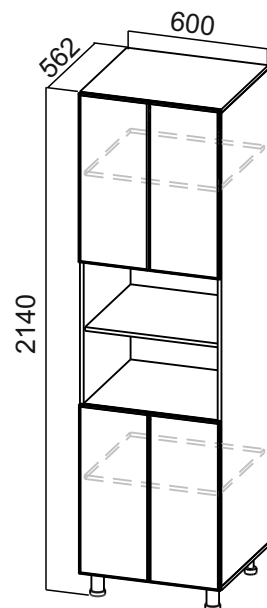

# Стайл

\*\*\*Габариты модуля:

1. Без столешницы
2. Со столешницей

\*Столешница в комплектацию модуля не входит, приобретается отдельно.

/ Габариты модуля (ШxВxГ) с учетом столешницы толщиной 26 мм.

# Стайл

П600г  
(600x2140x562)

П400г  
(400x2140x562)

П600  
(600x2140x562)

ПН400(720/296)  
(400x1290x296)

ПН500(720/296)  
(500x1290x296)

ПН600(720/296)  
(600x1290x296)

ПН500(720/316)  
(500x1290x316)

ПН600(720/316)  
(600x1290x316)

П600г  
(600x2332x562)

П400г  
(400x2332x562)

П600  
(600x2332x562)

ПН400(912/296)  
(400x1482x296)

ПН500(912/296)  
(500x1482x296)

ПН600(912/296)  
(600x1482x296)

ПН500(912/316)  
(500x1482x316)

ПН600(912/316)  
(600x1482x316)