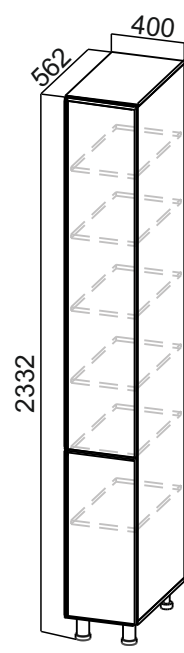

# Стайл

\*\*\*Габариты модуля:

1. Без столешницы
2. Со столешницей

\*Столешница в комплектацию модуля не входит, приобретается отдельно.

/ Габариты модуля (ШxВxГ) с учетом столешницы толщиной 26 мм.

# Стайл

П600г  
(600x2140x562)

П400г  
(400x2140x562)

П600  
(600x2140x562)

ПН400(720/296)  
(400x1290x296)

ПН500(720/296)  
(500x1290x296)

ПН600(720/296)  
(600x1290x296)

ПН500(720/316)  
(500x1290x316)

ПН600(720/316)  
(600x1290x316)

П600г  
(600x2332x562)

П400г  
(400x2332x562)

П600  
(600x2332x562)

ПН400(912/296)  
(400x1482x296)

ПН500(912/296)  
(500x1482x296)

ПН600(912/296)  
(600x1482x296)

ПН500(912/316)  
(500x1482x316)

ПН600(912/316)  
(600x1482x316)