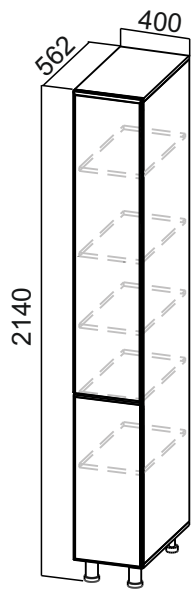

# Стайл

\*\*\*Габариты модуля:

1. Без столешницы
2. Со столешницей

\*Столешница в комплектацию модуля не входит, приобретается отдельно.

/ Габариты модуля (ШxВxГ) с учетом столешницы толщиной 26 мм.

# Стайл

П600г  
(600x2140x562)

П400г  
(400x2140x562)

П600  
(600x2140x562)

ПН400(720/296)  
(400x1290x296)

ПН500(720/296)  
(500x1290x296)

ПН600(720/296)  
(600x1290x296)

ПН500(720/316)  
(500x1290x316)

ПН600(720/316)  
(600x1290x316)

П600г  
(600x2332x562)

П400г  
(400x2332x562)

П600  
(600x2332x562)

ПН400(912/296)  
(400x1482x296)

ПН500(912/296)  
(500x1482x296)

ПН600(912/296)  
(600x1482x296)

ПН500(912/316)  
(500x1482x316)

ПН600(912/316)  
(600x1482x316)