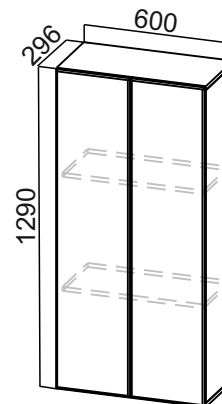

# Стайл

\*\*\*Габариты модуля:

1. Без столешницы
2. Со столешницей

\*Столешница в комплектацию модуля не входит, приобретается отдельно.

/ Габариты модуля (ШxВxГ) с учетом столешницы толщиной 26 мм.

# Стайл

П600г  
(600x2140x562)

П400г  
(400x2140x562)

П600  
(600x2140x562)

ПН400(720/296)  
(400x1290x296)

ПН500(720/296)  
(500x1290x296)

ПН600(720/296)  
(600x1290x296)

ПН500(720/316)  
(500x1290x316)

ПН600(720/316)  
(600x1290x316)

П600г  
(600x2332x562)

П400г  
(400x2332x562)

П600  
(600x2332x562)

ПН400(912/296)  
(400x1482x296)

ПН500(912/296)  
(500x1482x296)

ПН600(912/296)  
(600x1482x296)

ПН500(912/316)  
(500x1482x316)

ПН600(912/316)  
(600x1482x316)