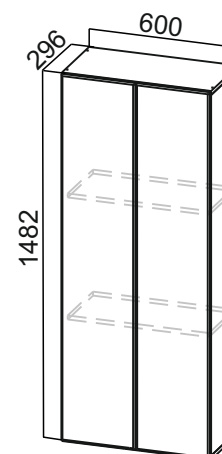

# Стайл

\*\*\*Габариты модуля:

1. Без столешницы
2. Со столешницей

\*Столешница в комплектацию модуля не входит, приобретается отдельно.

/ Габариты модуля (ШxВxГ) с учетом столешницы толщиной 26 мм.

# Стайл

П600г  
(600x2140x562)

П400г  
(400x2140x562)

П600  
(600x2140x562)

ПН400(720/296)  
(400x1290x296)

ПН500(720/296)  
(500x1290x296)

ПН600(720/296)  
(600x1290x296)

ПН500(720/316)  
(500x1290x316)

ПН600(720/316)  
(600x1290x316)

П600г  
(600x2332x562)

П400г  
(400x2332x562)

П600  
(600x2332x562)

ПН400(912/296)  
(400x1482x296)

ПН500(912/296)  
(500x1482x296)

ПН600(912/296)  
(600x1482x296)

ПН500(912/316)  
(500x1482x316)

ПН600(912/316)  
(600x1482x316)