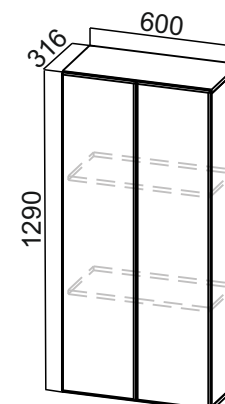

# Стайл

\*\*\*Габариты модуля:

1. Без столешницы
2. Со столешницей

\*Столешница в комплектацию модуля не входит, приобретается отдельно.

/ Габариты модуля (ШxВxГ) с учетом столешницы толщиной 26 мм.

# Стайл

П600г  
(600x2140x562)

П400г  
(400x2140x562)

П600  
(600x2140x562)

ПН400(720/296)  
(400x1290x296)

ПН500(720/296)  
(500x1290x296)

ПН600(720/296)  
(600x1290x296)

ПН500(720/316)  
(500x1290x316)

ПН600(720/316)  
(600x1290x316)

П600г  
(600x2332x562)

П400г  
(400x2332x562)

П600  
(600x2332x562)

ПН400(912/296)  
(400x1482x296)

ПН500(912/296)  
(500x1482x296)

ПН600(912/296)  
(600x1482x296)

ПН500(912/316)  
(500x1482x316)

ПН600(912/316)  
(600x1482x316)