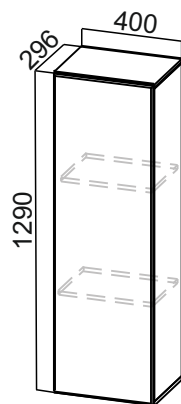

# Стайл

\*\*\*Габариты модуля:

1. Без столешницы
2. Со столешницей

\*Столешница в комплектацию модуля не входит, приобретается отдельно.

/ Габариты модуля (ШxВxГ) с учетом столешницы толщиной 26 мм.

# Стайл

П600г  
(600x2140x562)

П400г  
(400x2140x562)

П600  
(600x2140x562)

ПН400(720/296)  
(400x1290x296)

ПН500(720/296)  
(500x1290x296)

ПН600(720/296)  
(600x1290x296)

ПН500(720/316)  
(500x1290x316)

ПН600(720/316)  
(600x1290x316)

П600г  
(600x2332x562)

П400г  
(400x2332x562)

П600  
(600x2332x562)

ПН400(912/296)  
(400x1482x296)

ПН500(912/296)  
(500x1482x296)

ПН600(912/296)  
(600x1482x296)

ПН500(912/316)  
(500x1482x316)

ПН600(912/316)  
(600x1482x316)