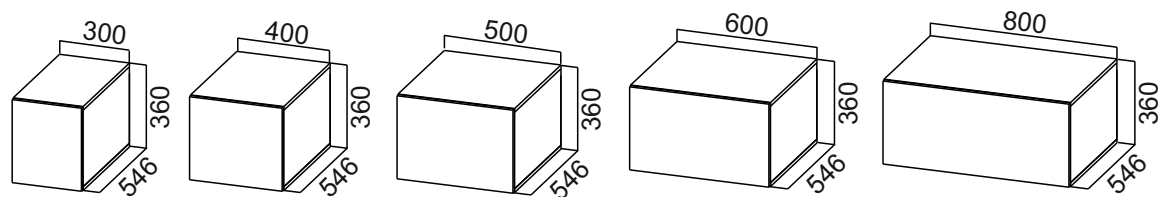

# Стайл

Ш300 Ш400 Ш500 Ш600 Ш600 (1ств) Ш800 Ш1000у Ш850у ШГ500 ШГ600 ШГ800

Ш300 Ш400 Ш500 Ш600 Ш600 (1ств) Ш800 Ш1000у Ш850у ШГ500 ШГ600 ШГ800

Ш300г Ш400г ШГ500г ШГ600г ШГ800г

# Стайл

\*\*\*Габариты модуля:

1. Без столешницы
2. Со столешницей

\*Столешница в комплектацию модуля не входит, приобретается отдельно.

/ Габариты модуля (ШxВxГ) с учетом столешницы толщиной 26 мм.

# Стайл

П600г  
(600x2140x562)

П400г  
(400x2140x562)

П600  
(600x2140x562)

ПН400(720/296)  
(400x1290x296)

ПН500(720/296)  
(500x1290x296)

ПН600(720/296)  
(600x1290x296)

ПН500(720/316)  
(500x1290x316)

ПН600(720/316)  
(600x1290x316)

П600г  
(600x2332x562)

П400г  
(400x2332x562)

П600  
(600x2332x562)

ПН400(912/296)  
(400x1482x296)

ПН500(912/296)  
(500x1482x296)

ПН600(912/296)  
(600x1482x296)

ПН500(912/316)  
(500x1482x316)