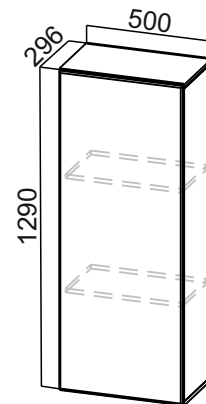

# Стайл

\*\*\*Габариты модуля:

1. Без столешницы
2. Со столешницей

\*Столешница в комплектацию модуля не входит, приобретается отдельно.

/ Габариты модуля (ШxВxГ) с учетом столешницы толщиной 26 мм.

# Стайл

П600г  
(600x2140x562)

П400г  
(400x2140x562)

П600  
(600x2140x562)

ПН400(720/296)  
(400x1290x296)

ПН500(720/296)  
(500x1290x296)

ПН600(720/296)  
(600x1290x296)

ПН500(720/316)  
(500x1290x316)

ПН600(720/316)  
(600x1290x316)

П600г  
(600x2332x562)

П400г  
(400x2332x562)

П600  
(600x2332x562)

ПН400(912/296)  
(400x1482x296)

ПН500(912/296)  
(500x1482x296)

ПН600(912/296)  
(600x1482x296)

ПН500(912/316)  
(500x1482x316)

ПН600(912/316)  
(600x1482x316)