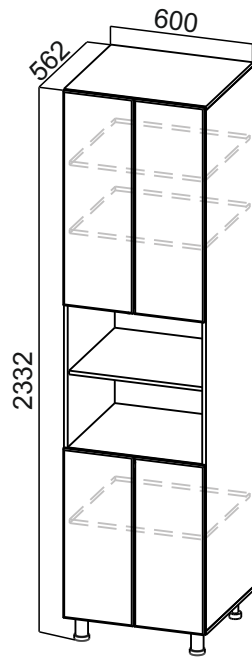

# Стайл

\*\*\*Габариты модуля:

1. Без столешницы
2. Со столешницей

\*Столешница в комплектацию модуля не входит, приобретается отдельно.

/ Габариты модуля (ШxВxГ) с учетом столешницы толщиной 26 мм.

# Стайл

П600г  
(600x2140x562)

П400г  
(400x2140x562)

П600  
(600x2140x562)

ПН400(720/296)  
(400x1290x296)

ПН500(720/296)  
(500x1290x296)

ПН600(720/296)  
(600x1290x296)

ПН500(720/316)  
(500x1290x316)

ПН600(720/316)  
(600x1290x316)

П600г  
(600x2332x562)

П400г  
(400x2332x562)

П600  
(600x2332x562)

ПН400(912/296)  
(400x1482x296)

ПН500(912/296)  
(500x1482x296)

ПН600(912/296)  
(600x1482x296)

ПН500(912/316)  
(500x1482x316)

ПН600(912/316)  
(600x1482x316)