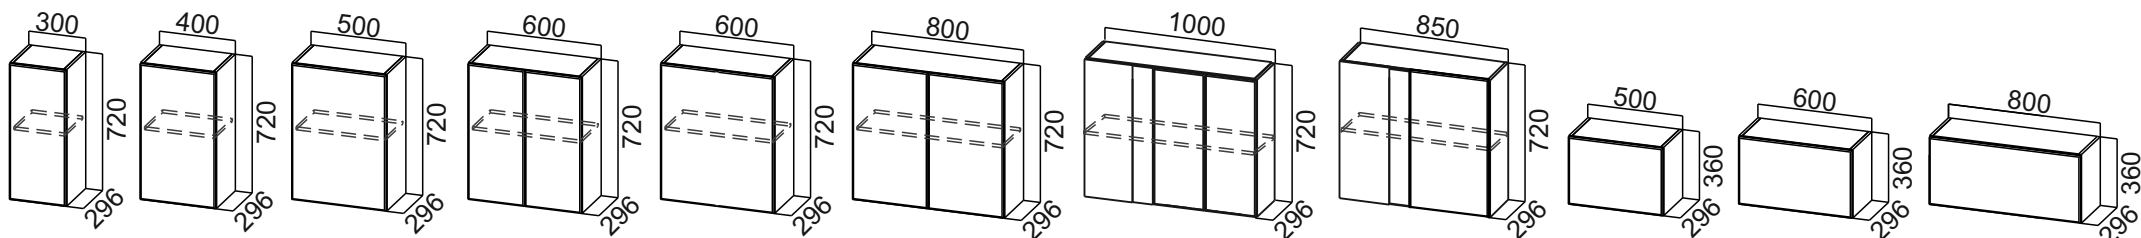

Ш300 Ш400 Ш500 Ш600 Ш600 (1ств) Ш800 Ш1000у Ш850у ШГ500 ШГ600 ШГ800