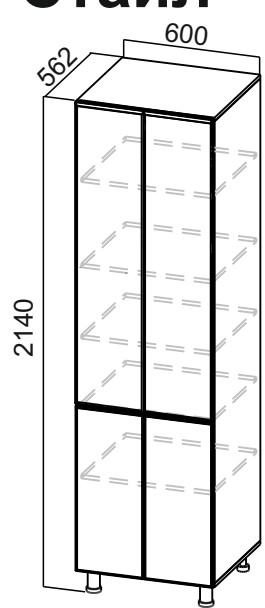

# Стайл

\*\*\*Габариты модуля:

1. Без столешницы
2. Со столешницей

\*Столешница в комплектацию модуля не входит, приобретается отдельно.

/ Габариты модуля (ШxВxГ) с учетом столешницы толщиной 26 мм.

# Стайл

П600г  
(600x2140x562)

П400г  
(400x2140x562)

П600  
(600x2140x562)

ПН400(720/296)  
(400x1290x296)

ПН500(720/296)  
(500x1290x296)

ПН600(720/296)  
(600x1290x296)

ПН500(720/316)  
(500x1290x316)

ПН600(720/316)  
(600x1290x316)

П600г  
(600x2332x562)

П400г  
(400x2332x562)

П600  
(600x2332x562)

ПН400(912/296)  
(400x1482x296)

ПН500(912/296)  
(500x1482x296)

ПН600(912/296)  
(600x1482x296)

ПН500(912/316)  
(500x1482x316)

ПН600(912/316)  
(600x1482x316)