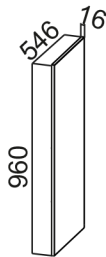

MC600  
макс ширина  
стир. машины 510мм

BC 824/100  
(для опор 100мм)

BC 874/150  
(для опор 150мм)

Панель  
декоративная 2040x550

Панель  
декоративная  
1290x304

Панель  
декоративная  
1290x284

S600пя\*\*\*  
1. 600x980x562  
2. 600x1006x600

Панель  
декоративная  
(880x546)  
(С600пя)

Панель  
декоративная  
(960x546)  
(СГ600пя)

C150o

C200o

СГ600пя\*\*\*  
1. 600x1060x562  
2. 600x1086x600

Панель  
декоративная 2232x550

Панель  
декоративная  
1482x304

Панель  
декоративная  
1482x284

П600  
(600x2140x562)

П600я  
(600x2140x562)

ПН500(720/316)  
(500x1290x316)

ПН600(720/316)  
(600x1290x316)

Пенал  
600x2140x562 мм  
(П600ДМ)

Пенал  
600x2332x562 мм  
(П600ДМ)

**СГ600я2\*\*\***  
 1. 600x824x506  
 2. 600x850x600  
**СГ800я2\*\*\***  
 1. 800x824x506  
 2. 800x850x600  
**С600п\*\*\***  
 1. 600x824x538  
 2. 600x850x600  
**M1000y\*\*\***  
 1. 900x824x506  
 2. 1000x850x600  
**M850y\*\*\***  
 1. 790x824x790  
 2. 850x850x850  
**M600\*\*\***  
 1. 600x824x506  
 2. 600x850x600  
**M800\*\*\***  
 1. 800x824x506  
 2. 800x850x600