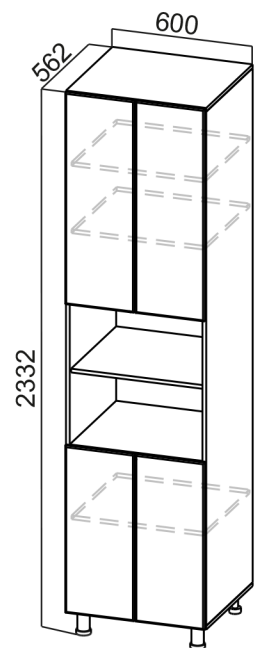

MC600  
макс ширина  
стир. машины 510мм

BC 824/100  
(для опор 100мм)

BC 874/150  
(для опор 150мм)

Панель  
декоративная 2040x550

Панель  
декоративная  
1290x304

Панель  
декоративная  
1290x284

S600пя\*\*\*  
1. 600x980x562  
2. 600x1006x600

Панель  
декоративная  
(880x546)  
(С600пя)

Панель  
декоративная  
(960x546)  
(СГ600пя)

C150o

C200o

СГ600пя\*\*\*  
1. 600x1060x562  
2. 600x1086x600

Панель  
декоративная 2232x550

Панель  
декоративная  
1482x304

Панель  
декоративная  
1482x284

П600  
(600x2140x562)

П600я  
(600x2140x562)

ПН500(720/316)  
(500x1290x316)

ПН600(720/316)  
(600x1290x316)

Пенал  
600x2140x562 мм  
(П600ДМ)

Пенал  
600x2332x562 мм  
(П600ДМ)

П600  
(600x2332x562)

П600я  
(600x2332x562)

ПН500(912/316)  
(500x1482x316)

ПН600(912/316)  
(600x1482x316)

П600г  
(600x2140x562)

П600яг  
(600x2140x562)

П400г  
(400x2140x562)

П400яг  
(400x2140x562)