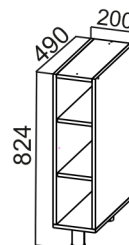

MC600  
макс ширина  
стир. машины 510мм

BC 824/100  
(для опор 100мм)

BC 874/150  
(для опор 150мм)

Панель  
декоративная 2040x550

Панель  
декоративная  
1290x304

Панель  
декоративная  
1290x284

S600пя\*\*\*  
1. 600x980x562  
2. 600x1006x600

Панель  
декоративная  
(880x546)  
(С600пя)

Панель  
декоративная  
(960x546)  
(СГ600пя)

C150o

C200o

СГ600пя\*\*\*  
1. 600x1060x562  
2. 600x1086x600

Панель  
декоративная 2232x550

Панель  
декоративная  
1482x304

Панель  
декоративная  
1482x284

П600  
(600x2140x562)

П600я  
(600x2140x562)

ПН500(720/316)  
(500x1290x316)

ПН600(720/316)  
(600x1290x316)

Пенал  
600x2140x562 мм  
(П600ДМ)

Пенал  
600x2332x562 мм  
(П600ДМ)

**СГ600я2\*\*\***  
 1. 600x824x506  
 2. 600x850x600  
**СГ800я2\*\*\***  
 1. 800x824x506  
 2. 800x850x600  
**С600п\*\*\***  
 1. 600x824x538  
 2. 600x850x600  
**M1000y\*\*\***  
 1. 900x824x506  
 2. 1000x850x600  
**M850y\*\*\***  
 1. 790x824x790  
 2. 850x850x850  
**M600\*\*\***  
 1. 600x824x506  
 2. 600x850x600  
**M800\*\*\***  
 1. 800x824x506  
 2. 800x850x600