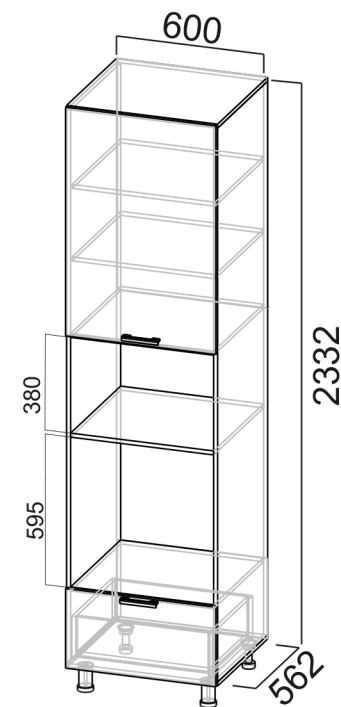

MC600  
макс ширина  
стир. машины 510мм

BC 824/100  
(для опор 100мм)

BC 874/150  
(для опор 150мм)

Панель  
декоративная 2040x550

Панель  
декоративная  
1290x304

Панель  
декоративная  
1290x284

S600пя\*\*\*  
1. 600x980x562  
2. 600x1006x600

Панель  
декоративная  
(880x546)  
(С600пя)

Панель  
декоративная  
(960x546)  
(СГ600пя)

C150o

C200o

СГ600пя\*\*\*  
1. 600x1060x562  
2. 600x1086x600

Панель  
декоративная 2232x550

Панель  
декоративная  
1482x304

Панель  
декоративная  
1482x284

П600  
(600x2140x562)

П600я  
(600x2140x562)

ПН500(720/316)  
(500x1290x316)

ПН600(720/316)  
(600x1290x316)

Пенал  
600x2140x562 мм  
(П600ДМ)

Пенал  
600x2332x562 мм  
(П600ДМ)

П600  
(600x2332x562)

П600я  
(600x2332x562)

ПН500(912/316)  
(500x1482x316)

ПН600(912/316)  
(600x1482x316)

П600г  
(600x2140x562)

П600яг  
(600x2140x562)

П400г  
(400x2140x562)

П400яг  
(400x2140x562)