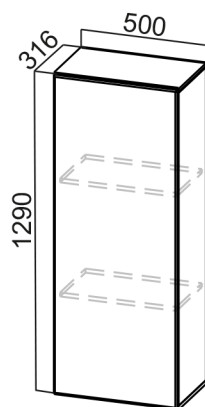

MC600  
макс ширина  
стир. машины 510мм

BC 824/100  
(для опор 100мм)

BC 874/150  
(для опор 150мм)

Панель  
декоративная 2040x550

Панель  
декоративная  
1290x304

Панель  
декоративная  
1290x284

S600пя\*\*\*  
1. 600x980x562  
2. 600x1006x600

Панель  
декоративная  
(880x546)  
(С600пя)

Панель  
декоративная  
(960x546)  
(СГ600пя)

C150o

C200o

СГ600пя\*\*\*  
1. 600x1060x562  
2. 600x1086x600

Панель  
декоративная 2232x550

Панель  
декоративная  
1482x304

Панель  
декоративная  
1482x284

П600  
(600x2140x562)

П600я  
(600x2140x562)

ПН500(720/316)  
(500x1290x316)

ПН600(720/316)  
(600x1290x316)

Пенал  
600x2140x562 мм  
(П600ДМ)

Пенал  
600x2332x562 мм  
(П600ДМ)

**СГ600я2\*\*\***  
 1. 600x824x506  
 2. 600x850x600  
**СГ800я2\*\*\***  
 1. 800x824x506  
 2. 800x850x600  
**С600п\*\*\***  
 1. 600x824x538  
 2. 600x850x600  
**M1000y\*\*\***  
 1. 900x824x506  
 2. 1000x850x600  
**M850y\*\*\***  
 1. 790x824x790  
 2. 850x850x850  
**M600\*\*\***  
 1. 600x824x506  
 2. 600x850x600  
**M800\*\*\***  
 1. 800x824x506  
 2. 800x850x600