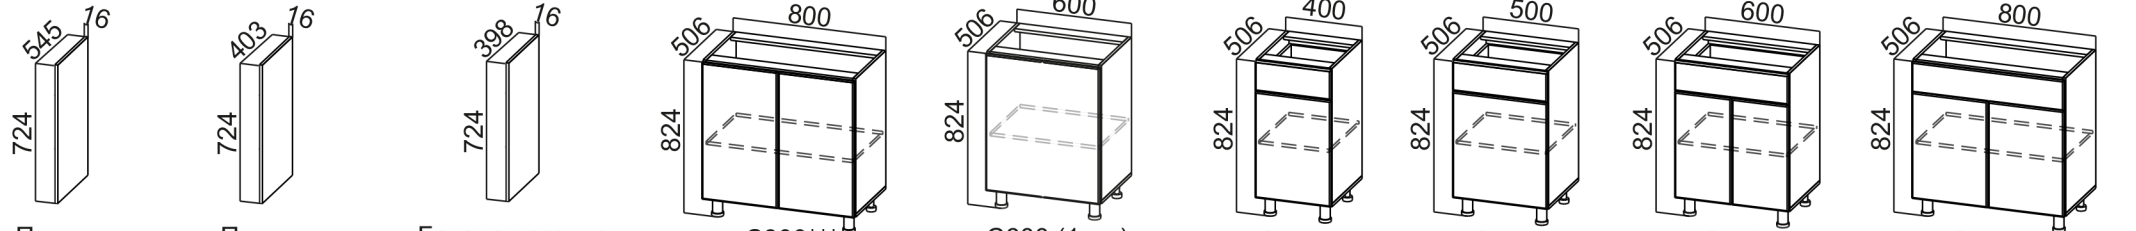

C300то(400)\*\*\*  
1. 241x824x340  
2. 300x850x400

C400я(400)\*\*\*  
1. 400x824x346  
2. 400x850x400

M1000y(400)\*\*\*  
1. 900x824x506  
2. 1000x850x600

Панель  
декоративная  
(724x345)

\*\*\*Габариты модуля:  
1. Без столешницы  
2. Со столешницей

\*Столешница в комплектацию модуля не входит, приобретается отдельно.  
Для модуля C300то(400) столешница левая или правая .

/ Габариты модуля (ШxВxГ) с учетом столешницы толщиной 26 мм.

**C2006\*\*\***  
 1. 200x824x506  
 2. 200x850x600  
**C300\*\*\***  
 1. 300x824x506  
 2. 300x850x600  
**C350\*\*\***  
 1. 350x824x506  
 2. 350x850x600  
**C400\*\*\***  
 1. 400x824x506  
 2. 400x850x600  
**C450\*\*\***  
 1. 450x824x506  
 2. 450x850x600  
**C500\*\*\***  
 1. 500x824x506  
 2. 500x850x600  
**C550\*\*\***  
 1. 550x824x506  
 2. 550x850x600  
**C600\*\*\***  
 1. 600x824x506  
 2. 600x850x600  
**C700\*\*\***  
 1. 700x824x506  
 2. 700x850x600