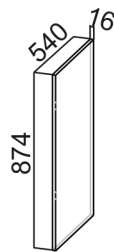

MC600  
макс ширина  
стир. машины 510мм

BC 824/100  
(для опор 100мм)

BC 874/150  
(для опор 150мм)

Панель  
декоративная 2040x550

Панель  
декоративная  
1290x304

Панель  
декоративная  
1290x284

S600пя\*\*\*  
1. 600x980x562  
2. 600x1006x600

Панель  
декоративная  
(880x546)  
(С600пя)

Панель  
декоративная  
(960x546)  
(СГ600пя)

C150o

C200o

СГ600пя\*\*\*  
1. 600x1060x562  
2. 600x1086x600

Панель  
декоративная 2232x550

Панель  
декоративная  
1482x304

Панель  
декоративная  
1482x284

П600  
(600x2140x562)

П600я  
(600x2140x562)

ПН500(720/316)  
(500x1290x316)

ПН600(720/316)  
(600x1290x316)

Пенал  
600x2140x562 мм  
(П600ДМ)

Пенал  
600x2332x562 мм  
(П600ДМ)

**СГ600я2\*\*\***  
 1. 600x824x506  
 2. 600x850x600  
**СГ800я2\*\*\***  
 1. 800x824x506  
 2. 800x850x600  
**С600п\*\*\***  
 1. 600x824x538  
 2. 600x850x600  
**M1000y\*\*\***  
 1. 900x824x506  
 2. 1000x850x600  
**M850y\*\*\***  
 1. 790x824x790  
 2. 850x850x850  
**M600\*\*\***  
 1. 600x824x506  
 2. 600x850x600  
**M800\*\*\***  
 1. 800x824x506  
 2. 800x850x600