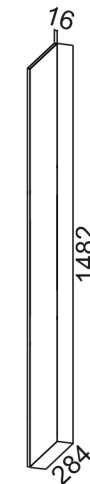

MC600  
макс ширина  
стир. машины 510мм

BC 824/100  
(для опор 100мм)

BC 874/150  
(для опор 150мм)

Панель  
декоративная 2040x550

Панель  
декоративная  
1290x304

Панель  
декоративная  
1290x284

S600пя\*\*\*  
1. 600x980x562  
2. 600x1006x600

Панель  
декоративная  
(880x546)  
(С600пя)

Панель  
декоративная  
(960x546)  
(СГ600пя)

C150o

C200o

СГ600пя\*\*\*  
1. 600x1060x562  
2. 600x1086x600

Панель  
декоративная 2232x550

Панель  
декоративная  
1482x304

Панель  
декоративная  
1482x284

П600  
(600x2140x562)

П600я  
(600x2140x562)

ПН500(720/316)  
(500x1290x316)

ПН600(720/316)  
(600x1290x316)

Пенал  
600x2140x562 мм  
(П600ДМ)

Пенал  
600x2332x562 мм  
(П600ДМ)

П600  
(600x2332x562)

П600я  
(600x2332x562)

ПН500(912/316)  
(500x1482x316)

ПН600(912/316)  
(600x1482x316)

П600г  
(600x2140x562)

П600яг  
(600x2140x562)

П400г  
(400x2140x562)

П400яг  
(400x2140x562)