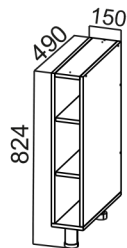

MC600  
макс ширина  
стир. машины 510мм

BC 824/100  
(для опор 100мм)

BC 874/150  
(для опор 150мм)

Панель  
декоративная 2040x550

Панель  
декоративная  
1290x304

Панель  
декоративная  
1290x284

S600пя\*\*\*  
1. 600x980x562  
2. 600x1006x600

Панель  
декоративная  
(880x546)  
(С600пя)

Панель  
декоративная  
(960x546)  
(СГ600пя)

C150o

C200o

СГ600пя\*\*\*  
1. 600x1060x562  
2. 600x1086x600

Панель  
декоративная 2232x550

Панель  
декоративная  
1482x304

Панель  
декоративная  
1482x284

П600  
(600x2140x562)

П600я  
(600x2140x562)

ПН500(720/316)  
(500x1290x316)

ПН600(720/316)  
(600x1290x316)

Пенал  
600x2140x562 мм  
(П600ДМ)

Пенал  
600x2332x562 мм  
(П600ДМ)

ПН500(912/296)  
(500x1482x296)

ПН600(912/296)  
(600x1482x296)

C400(400)\*\*\*  
1. 400x824x346  
2. 400x850x400

C500(400)\*\*\*  
1. 500x824x346  
2. 500x850x400

C600(400)\*\*\*  
1. 600x824x346  
2. 600x850x400