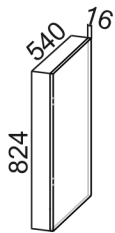

MC600  
макс ширина  
стир. машины 510мм

BC 824/100  
(для опор 100мм)

BC 874/150  
(для опор 150мм)

Панель  
декоративная 2040x550

Панель  
декоративная  
1290x304

Панель  
декоративная  
1290x284

S600пя\*\*\*  
1. 600x980x562  
2. 600x1006x600

Панель  
декоративная  
(880x546)  
(С600пя)

Панель  
декоративная  
(960x546)  
(СГ600пя)

C150o

C200o

СГ600пя\*\*\*  
1. 600x1060x562  
2. 600x1086x600

Панель  
декоративная 2232x550

Панель  
декоративная  
1482x304

Панель  
декоративная  
1482x284

П600  
(600x2140x562)

П600я  
(600x2140x562)

ПН500(720/316)  
(500x1290x316)

ПН600(720/316)  
(600x1290x316)

Пенал  
600x2140x562 мм  
(П600ДМ)

Пенал  
600x2332x562 мм  
(П600ДМ)

**СГ600я2\*\*\***  
 1. 600x824x506  
 2. 600x850x600  
**СГ800я2\*\*\***  
 1. 800x824x506  
 2. 800x850x600  
**С600п\*\*\***  
 1. 600x824x538  
 2. 600x850x600  
**M1000y\*\*\***  
 1. 900x824x506  
 2. 1000x850x600  
**M850y\*\*\***  
 1. 790x824x790  
 2. 850x850x850  
**M600\*\*\***  
 1. 600x824x506  
 2. 600x850x600  
**M800\*\*\***  
 1. 800x824x506  
 2. 800x850x600