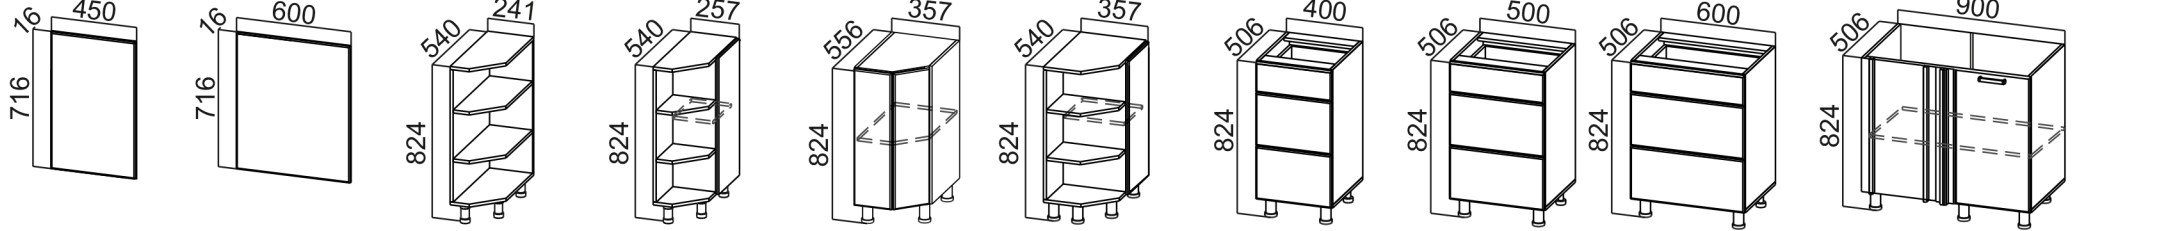

ФП450 (450x716x16)*
ФП600 (600x716x16)*
C300то***
1. 241x824x540
2. 300x850x600
C300тп***
1. 257x824x540
2. 300x850x600
C400т***
1. 357x824x556
2. 400x850x600
C400тп***
1. 357x824x540
2. 400x850x600
C400я***
1. 400x824x506
2. 400x850x600
C500я***
1. 500x824x506
2. 500x850x600
C600я***
1. 600x824x506
2. 600x850x600
C1000y (1000x850x600)*