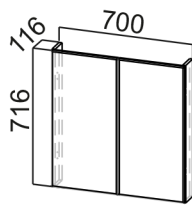

MC600  
макс ширина  
стир. машины 510мм

BC 824/100  
(для опор 100мм)

BC 874/150  
(для опор 150мм)

Панель  
декоративная 2040x550

Панель  
декоративная  
1290x304

Панель  
декоративная  
1290x284

S600пя\*\*\*  
1. 600x980x562  
2. 600x1006x600

Панель  
декоративная  
(880x546)  
(С600пя)

Панель  
декоративная  
(960x546)  
(СГ600пя)

C150o

C200o

СГ600пя\*\*\*  
1. 600x1060x562  
2. 600x1086x600

Панель  
декоративная 2232x550

Панель  
декоративная  
1482x304

Панель  
декоративная  
1482x284

П600  
(600x2140x562)

П600я  
(600x2140x562)

ПН500(720/316)  
(500x1290x316)

ПН600(720/316)  
(600x1290x316)

Пенал  
600x2140x562 мм  
(П600ДМ)

Пенал  
600x2332x562 мм  
(П600ДМ)

**СГ600я2\*\*\***  
 1. 600x824x506  
 2. 600x850x600  
**СГ800я2\*\*\***  
 1. 800x824x506  
 2. 800x850x600  
**С600п\*\*\***  
 1. 600x824x538  
 2. 600x850x600  
**M1000y\*\*\***  
 1. 900x824x506  
 2. 1000x850x600  
**M850y\*\*\***  
 1. 790x824x790  
 2. 850x850x850  
**M600\*\*\***  
 1. 600x824x506  
 2. 600x850x600  
**M800\*\*\***  
 1. 800x824x506  
 2. 800x850x600