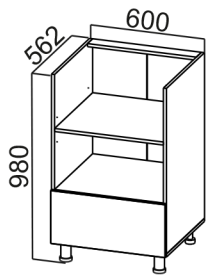

MC600  
макс ширина  
стир. машины 510мм

BC 824/100  
(для опор 100мм)

BC 874/150  
(для опор 150мм)

Панель  
декоративная 2040x550

Панель  
декоративная  
1290x304

Панель  
декоративная  
1290x284

S600пя\*\*\*  
1. 600x980x562  
2. 600x1006x600

Панель  
декоративная  
(880x546)  
(С600пя)

Панель  
декоративная  
(960x546)  
(СГ600пя)

C150o

C200o

СГ600пя\*\*\*  
1. 600x1060x562  
2. 600x1086x600

Панель  
декоративная 2232x550

Панель  
декоративная  
1482x304

Панель  
декоративная  
1482x284

П600  
(600x2140x562)

П600я  
(600x2140x562)

ПН500(720/316)  
(500x1290x316)

ПН600(720/316)  
(600x1290x316)

Пенал  
600x2140x562 мм  
(П600ДМ)

Пенал  
600x2332x562 мм  
(П600ДМ)

ПН400(720/296)  
(400x1290x296)

ПН500(720/296)  
(500x1290x296)

ПН600(720/296)  
(600x1290x296)

П600г  
(600x2332x562)

П600яг  
(600x2332x562)

П400г  
(400x2332x562)

П400яг  
(400x2332x562)

ПН400(912/296)  
(400x1482x296)