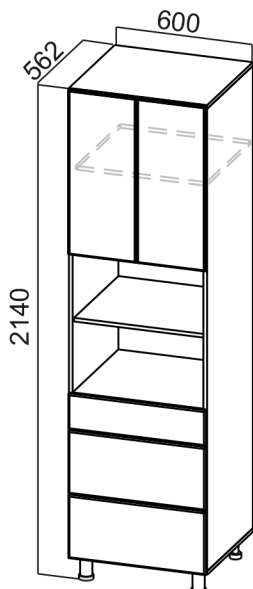

MC600  
макс ширина  
стир. машины 510мм

BC 824/100  
(для опор 100мм)

BC 874/150  
(для опор 150мм)

Панель  
декоративная 2040x550

Панель  
декоративная  
1290x304

Панель  
декоративная  
1290x284

S600пя\*\*\*  
1. 600x980x562  
2. 600x1006x600

Панель  
декоративная  
(880x546)  
(С600пя)

Панель  
декоративная  
(960x546)  
(СГ600пя)

C150o

C200o

СГ600пя\*\*\*  
1. 600x1060x562  
2. 600x1086x600

Панель  
декоративная 2232x550

Панель  
декоративная  
1482x304

Панель  
декоративная  
1482x284

П600  
(600x2140x562)

П600я  
(600x2140x562)

ПН500(720/316)  
(500x1290x316)

ПН600(720/316)  
(600x1290x316)

Пенал  
600x2140x562 мм  
(П600ДМ)

Пенал  
600x2332x562 мм  
(П600ДМ)

**СГ600я2\*\*\***  
 1. 600x824x506  
 2. 600x850x600  
**СГ800я2\*\*\***  
 1. 800x824x506  
 2. 800x850x600  
**С600п\*\*\***  
 1. 600x824x538  
 2. 600x850x600  
**M1000y\*\*\***  
 1. 900x824x506  
 2. 1000x850x600  
**M850y\*\*\***  
 1. 790x824x790  
 2. 850x850x850  
**M600\*\*\***  
 1. 600x824x506  
 2. 600x850x600  
**M800\*\*\***  
 1. 800x824x506  
 2. 800x850x600