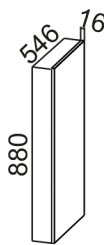

MC600  
макс ширина  
стир. машины 510мм

BC 824/100  
(для опор 100мм)

BC 874/150  
(для опор 150мм)

Панель  
декоративная 2040x550

Панель  
декоративная  
1290x304

Панель  
декоративная  
1290x284

S600пя\*\*\*  
1. 600x980x562  
2. 600x1006x600

Панель  
декоративная  
(880x546)  
(С600пя)

Панель  
декоративная  
(960x546)  
(СГ600пя)

C150o

C200o

СГ600пя\*\*\*  
1. 600x1060x562  
2. 600x1086x600

Панель  
декоративная 2232x550

Панель  
декоративная  
1482x304

Панель  
декоративная  
1482x284

П600  
(600x2140x562)

П600я  
(600x2140x562)

ПН500(720/316)  
(500x1290x316)

ПН600(720/316)  
(600x1290x316)

Пенал  
600x2140x562 мм  
(П600ДМ)

Пенал  
600x2332x562 мм  
(П600ДМ)

**СГ600я2\*\*\***  
 1. 600x824x506  
 2. 600x850x600  
**СГ800я2\*\*\***  
 1. 800x824x506  
 2. 800x850x600  
**С600п\*\*\***  
 1. 600x824x538  
 2. 600x850x600  
**M1000y\*\*\***  
 1. 900x824x506  
 2. 1000x850x600  
**M850y\*\*\***  
 1. 790x824x790  
 2. 850x850x850  
**M600\*\*\***  
 1. 600x824x506  
 2. 600x850x600  
**M800\*\*\***  
 1. 800x824x506  
 2. 800x850x600