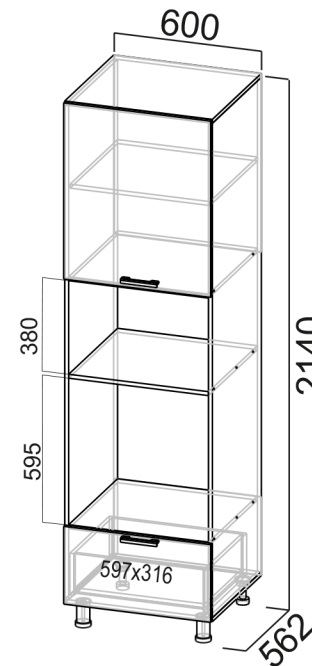

MC600  
макс ширина  
стир. машины 510мм

BC 824/100  
(для опор 100мм)

BC 874/150  
(для опор 150мм)

Панель  
декоративная 2040x550

Панель  
декоративная  
1290x304

Панель  
декоративная  
1290x284

S600пя\*\*\*  
1. 600x980x562  
2. 600x1006x600

Панель  
декоративная  
(880x546)  
(С600пя)

Панель  
декоративная  
(960x546)  
(СГ600пя)

C150o

C200o

СГ600пя\*\*\*  
1. 600x1060x562  
2. 600x1086x600

Панель  
декоративная 2232x550

Панель  
декоративная  
1482x304

Панель  
декоративная  
1482x284

П600  
(600x2140x562)

П600я  
(600x2140x562)

ПН500(720/316)  
(500x1290x316)

ПН600(720/316)  
(600x1290x316)

Пенал  
600x2140x562 мм  
(П600ДМ)

Пенал  
600x2332x562 мм  
(П600ДМ)

П600  
(600x2332x562)

П600я  
(600x2332x562)

ПН500(912/316)  
(500x1482x316)

ПН600(912/316)  
(600x1482x316)

П600г  
(600x2140x562)

П600яг  
(600x2140x562)

П400г  
(400x2140x562)

П400яг  
(400x2140x562)