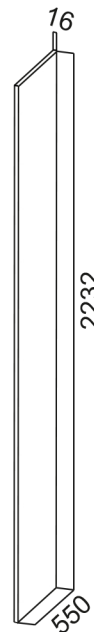

MC600  
макс ширина  
стир. машины 510мм

BC 824/100  
(для опор 100мм)

BC 874/150  
(для опор 150мм)

Панель  
декоративная 2040x550

Панель  
декоративная  
1290x304

Панель  
декоративная  
1290x284

S600пя\*\*\*  
1. 600x980x562  
2. 600x1006x600

Панель  
декоративная  
(880x546)  
(С600пя)

Панель  
декоративная  
(960x546)  
(СГ600пя)

C150o

C200o

СГ600пя\*\*\*  
1. 600x1060x562  
2. 600x1086x600

Панель  
декоративная 2232x550

Панель  
декоративная  
1482x304

Панель  
декоративная  
1482x284

П600  
(600x2140x562)

П600я  
(600x2140x562)

ПН500(720/316)  
(500x1290x316)

ПН600(720/316)  
(600x1290x316)

Пенал  
600x2140x562 мм  
(П600ДМ)

Пенал  
600x2332x562 мм  
(П600ДМ)

П600  
(600x2332x562)

П600я  
(600x2332x562)

ПН500(912/316)  
(500x1482x316)

ПН600(912/316)  
(600x1482x316)

П600г  
(600x2140x562)

П600яг  
(600x2140x562)

П400г  
(400x2140x562)

П400яг  
(400x2140x562)