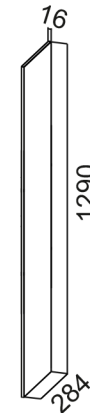

MC600  
макс ширина  
стир. машины 510мм

BC 824/100  
(для опор 100мм)

BC 874/150  
(для опор 150мм)

Панель  
декоративная 2040x550

Панель  
декоративная  
1290x304

Панель  
декоративная  
1290x284

S600пя\*\*\*  
1. 600x980x562  
2. 600x1006x600

Панель  
декоративная  
(880x546)  
(С600пя)

Панель  
декоративная  
(960x546)  
(СГ600пя)

C150o

C200o

СГ600пя\*\*\*  
1. 600x1060x562  
2. 600x1086x600

Панель  
декоративная 2232x550

Панель  
декоративная  
1482x304

Панель  
декоративная  
1482x284

П600  
(600x2140x562)

П600я  
(600x2140x562)

ПН500(720/316)  
(500x1290x316)

ПН600(720/316)  
(600x1290x316)

Пенал  
600x2140x562 мм  
(П600ДМ)

Пенал  
600x2332x562 мм  
(П600ДМ)

П600  
(600x2332x562)

П600я  
(600x2332x562)

ПН500(912/316)  
(500x1482x316)

ПН600(912/316)  
(600x1482x316)

П600г  
(600x2140x562)

П600яг  
(600x2140x562)

П400г  
(400x2140x562)

П400яг  
(400x2140x562)