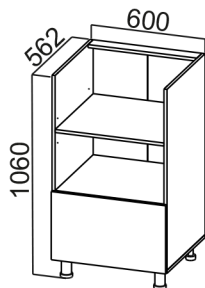

MC600  
макс ширина  
стир. машины 510мм

BC 824/100  
(для опор 100мм)

BC 874/150  
(для опор 150мм)

Панель  
декоративная 2040x550

Панель  
декоративная  
1290x304

Панель  
декоративная  
1290x284

S600пя\*\*\*  
1. 600x980x562  
2. 600x1006x600

Панель  
декоративная  
(880x546)  
(С600пя)

Панель  
декоративная  
(960x546)  
(СГ600пя)

C150o

C200o

СГ600пя\*\*\*  
1. 600x1060x562  
2. 600x1086x600

Панель  
декоративная 2232x550

Панель  
декоративная  
1482x304

Панель  
декоративная  
1482x284

П600  
(600x2140x562)

П600я  
(600x2140x562)

ПН500(720/316)  
(500x1290x316)

ПН600(720/316)  
(600x1290x316)

Пенал  
600x2140x562 мм  
(П600ДМ)

Пенал  
600x2332x562 мм  
(П600ДМ)

ПН400(720/296)  
(400x1290x296)

ПН500(720/296)  
(500x1290x296)

ПН600(720/296)  
(600x1290x296)

П600г  
(600x2332x562)

П600яг  
(600x2332x562)

П400г  
(400x2332x562)

П400яг  
(400x2332x562)

ПН400(912/296)  
(400x1482x296)