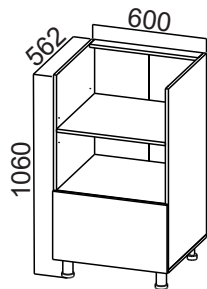

Панель  
декоративная  
1290x284

П600  
(600x2332x562)

П600я  
(600x2332x562)

ПН500(912/316)  
(500x1482x316)

ПН600(912/316)  
(600x1482x316)

Пенал  
600x2332x562 мм  
(П600ДМ)

Панель  
декоративная 2232x550

# Модерн New

MC600  
мах ширина  
стир. машины 510мм

BC 824/100  
(для опор 100мм)

BC 874/150  
(для опор 150мм)

СГ600пя\*\*\*  
1. 600x1060x562  
2. 600x1086x600

С600пя\*\*\*  
1. 600x980x562  
2. 600x1006x600

Панель  
декоративная  
(880x546)  
(С600пя)

Панель  
декоративная  
(960x546)  
(СГ600пя)

C150o

C200o

C1000y  
(1000x850x600)\*