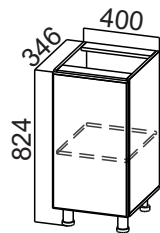

Модерн New

C400(400)***
1. 400x824x346
2. 400x850x400