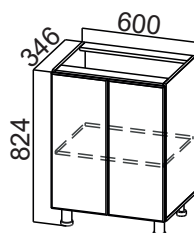

C600(400)***
1. 600x824x346
2. 600x850x400