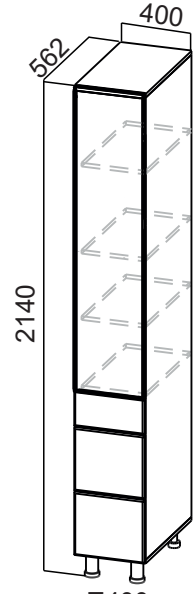

/ Габариты модуля (ШxВxГ) с учетом столешницы толщиной 26 мм.

\*Столешница в комплектацию модуля не входит, приобретается отдельно.  
 Для модуля C300то(400) столешница левая или правая .

/

Габариты модуля (ШxВxГ) с учетом столешницы толщиной 26 мм.

# Модерн New

П600г  
(600x2140x562)

П600яг  
(600x2140x562)

П400г  
(400x2140x562)

П400яг  
(400x2140x562)

ПН400(720/296)  
(400x1290x296)

ПН500(720/296)  
(500x1290x296)

ПН600(720/296)  
(600x1290x296)

П600г  
(600x2332x562)

П600яг  
(600x2332x562)

П400г  
(400x2332x562)

П400яг  
(400x2332x562)

ПН400(912/296)  
(400x1482x296)

ПН500(912/296)  
(500x1482x296)

ПН600(912/296)  
(600x1482x296)