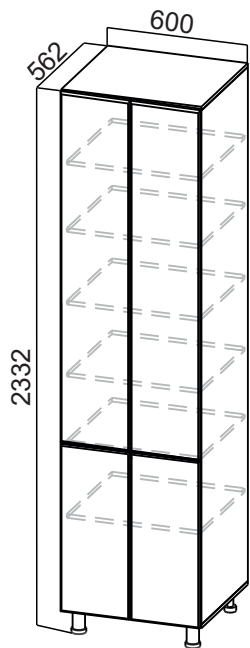

**C400я(400)\*\*\***  
 1. 400x824x346  
 2. 400x850x400

**M1000y(400)\*\*\***  
 1. 900x824x506  
 2. 1000x850x600

**Панель  
 декоративная  
 (724x345)**

\*\*\*Габариты модуля:

1. Без столешницы
2. Со столешницей

\*Столешница в комплектацию модуля не входит, приобретается отдельно.  
 Для модуля C300то(400) столешница левая или правая .

/

Габариты модуля (ШxВxГ) с учетом столешницы толщиной 26 мм.

# Модерн New

П600г  
(600x2140x562)

П600яг  
(600x2140x562)

П400г  
(400x2140x562)

П400яг  
(400x2140x562)

ПН400(720/296)  
(400x1290x296)

ПН500(720/296)  
(500x1290x296)

ПН600(720/296)  
(600x1290x296)

П600г  
(600x2332x562)

П600яг  
(600x2332x562)

П400г  
(400x2332x562)

П400яг  
(400x2332x562)

ПН400(912/296)  
(400x1482x296)

ПН500(912/296)  
(500x1482x296)

ПН600(912/296)  
(600x1482x296)