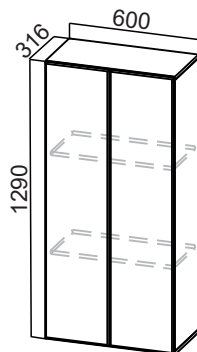

/ Габариты модуля (ШxВxГ) с учетом столешницы толщиной 26 мм.

П600г  
(600x2332x562)

П600яг  
(600x2332x562)

П400г  
(400x2332x562)

П400яг  
(400x2332x562)

ПН400(912/296)  
(400x1482x296)

ПН500(912/296)  
(500x1482x296)

ПН600(912/296)  
(600x1482x296)

# Модерн New

П600  
(600x2140x562)

П600я  
(600x2140x562)

ПН500(720/316)  
(500x1290x316)

ПН600(720/316)  
(600x1290x316)

Пенал  
600x2140x562 мм  
(П600ДМ)

Панель  
декоративная 2040x550

Панель  
декоративная  
1290x304

Панель  
декоративная  
1290x284

П600  
(600x2332x562)

П600я  
(600x2332x562)

ПН500(912/316)  
(500x1482x316)

ПН600(912/316)  
(600x1482x316)

Пенал  
600x2332x562 мм  
(П600ДМ)

Панель  
декоративная 2232x550