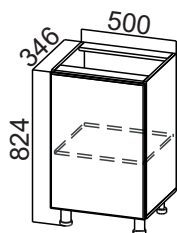

C500(400)***
1. 500x824x346
2. 500x850x400