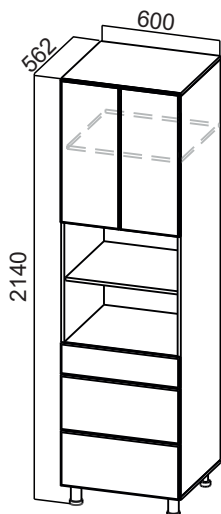

/ Габариты модуля (ШxВxГ) с учетом столешницы толщиной 26 мм.

# Модерн New

П600г  
(600x2140x562)

П600яг  
(600x2140x562)

П400г  
(400x2140x562)

П400яг  
(400x2140x562)

ПН400(720/296)  
(400x1290x296)

ПН500(720/296)  
(500x1290x296)

ПН600(720/296)  
(600x1290x296)

П600г  
(600x2332x562)

П600яг  
(600x2332x562)

П400г  
(400x2332x562)

П400яг  
(400x2332x562)

ПН400(912/296)  
(400x1482x296)

ПН500(912/296)  
(500x1482x296)

ПН600(912/296)  
(600x1482x296)

# Модерн New

П600  
(600x2140x562)

П600я  
(600x2140x562)

ПН500(720/316)  
(500x1290x316)

ПН600(720/316)  
(600x1290x316)

Пенал  
600x2140x562 мм  
(П600ДМ)

Панель  
декоративная 2040x550

Панель  
декоративная  
1290x304