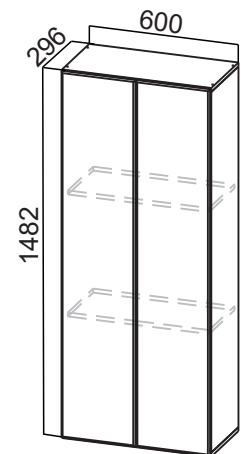

/ Габариты модуля (ШxВxГ) с учетом столешницы толщиной 26 мм.

П600г  
(600x2332x562)

П600яг  
(600x2332x562)

П400г  
(400x2332x562)

П400яг  
(400x2332x562)

ПН400(912/296)  
(400x1482x296)

ПН500(912/296)  
(500x1482x296)

ПН600(912/296)  
(600x1482x296)

# Модерн New

П600  
(600x2140x562)

П600я  
(600x2140x562)

ПН500(720/316)  
(500x1290x316)

ПН600(720/316)  
(600x1290x316)

Пенал  
600x2140x562 мм  
(П600ДМ)

Панель  
декоративная 2040x550

Панель  
декоративная  
1290x304

Панель  
декоративная  
1290x284

П600  
(600x2332x562)

П600я  
(600x2332x562)

ПН500(912/316)  
(500x1482x316)

ПН600(912/316)  
(600x1482x316)

Пенал  
600x2332x562 мм  
(П600ДМ)

Панель  
декоративная 2232x550