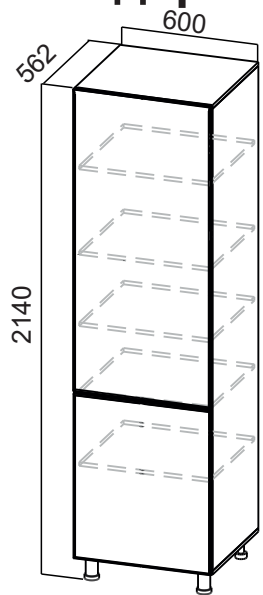

Модерн New

П600г(1ств)
(600x2140x562)