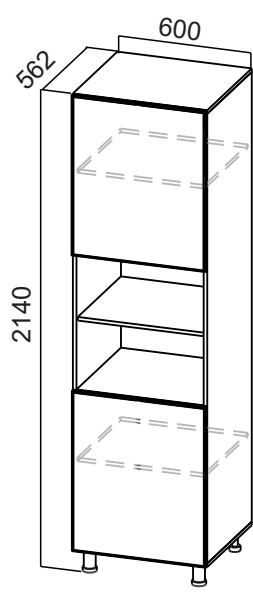

П600 (1ств)
(600x2140x562)