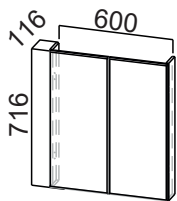

Модерн New

MC600
мах ширина
стир. машины 510мм