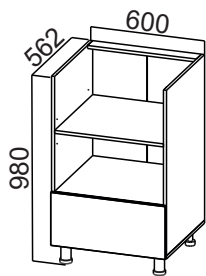

Панель  
декоративная  
1290x284

П600  
(600x2332x562)

П600я  
(600x2332x562)

ПН500(912/316)  
(500x1482x316)

ПН600(912/316)  
(600x1482x316)

Пенал  
600x2332x562 мм  
(П600ДМ)

Панель  
декоративная 2232x550

# Модерн New

MC600  
мах ширина  
стир. машины 510мм

BC 824/100  
(для опор 100мм)

BC 874/150  
(для опор 150мм)

СГ600пя\*\*\*  
1. 600x1060x562  
2. 600x1086x600

С600пя\*\*\*  
1. 600x980x562  
2. 600x1006x600