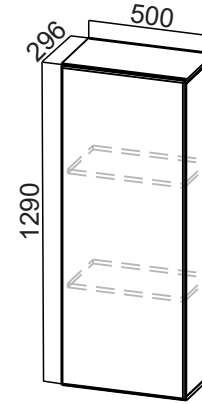

**C400я(400)\*\*\***  
 1. 400x824x346  
 2. 400x850x400

**M1000y(400)\*\*\***  
 1. 900x824x506  
 2. 1000x850x600

**Панель  
 декоративная  
 (724x345)**

\*\*\*Габариты модуля:

1. Без столешницы
2. Со столешницей

\*Столешница в комплектацию модуля не входит, приобретается отдельно.  
 Для модуля C300то(400) столешница левая или правая .

/

Габариты модуля (ШxВxГ) с учетом столешницы толщиной 26 мм.

# Модерн New

П600г  
(600x2140x562)

П600яг  
(600x2140x562)

П400г  
(400x2140x562)

П400яг  
(400x2140x562)

ПН400(720/296)  
(400x1290x296)

ПН500(720/296)  
(500x1290x296)

ПН600(720/296)  
(600x1290x296)

П600г  
(600x2332x562)

П600яг  
(600x2332x562)

П400г  
(400x2332x562)

П400яг  
(400x2332x562)

ПН400(912/296)  
(400x1482x296)

ПН500(912/296)  
(500x1482x296)

ПН600(912/296)  
(600x1482x296)