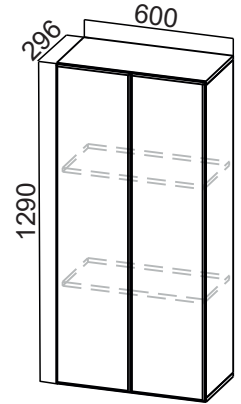

/ Габариты модуля (ШxВxГ) с учетом столешницы толщиной 26 мм.

**C400я(400)\*\*\***  
 1. 400x824x346  
 2. 400x850x400

**M1000y(400)\*\*\***  
 1. 900x824x506  
 2. 1000x850x600

**Панель  
 декоративная  
 (724x345)**

\*\*\*Габариты модуля:

1. Без столешницы
2. Со столешницей

# Модерн New

П600г  
(600x2140x562)

П600яг  
(600x2140x562)

П400г  
(400x2140x562)

П400яг  
(400x2140x562)

ПН400(720/296)  
(400x1290x296)

ПН500(720/296)  
(500x1290x296)

ПН600(720/296)  
(600x1290x296)

П600г  
(600x2332x562)

П600яг  
(600x2332x562)

П400г  
(400x2332x562)

П400яг  
(400x2332x562)

ПН400(912/296)  
(400x1482x296)

ПН500(912/296)  
(500x1482x296)

ПН600(912/296)  
(600x1482x296)