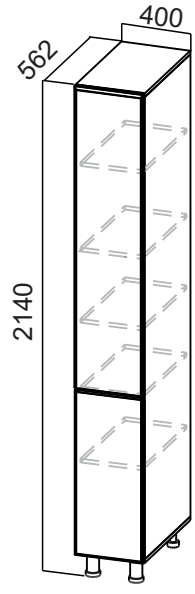

/ Габариты модуля (ШxВxГ) с учетом столешницы толщиной 26 мм.

**C400я(400)\*\*\***  
 1. 400x824x346  
 2. 400x850x400

**M1000y(400)\*\*\***  
 1. 900x824x506  
 2. 1000x850x600

**Панель  
 декоративная  
 (724x345)**

\*\*\*Габариты модуля:

1. Без столешницы
2. Со столешницей

\*Столешница в комплектацию модуля не входит, приобретается отдельно.  
 Для модуля C300то(400) столешница левая или правая .

/

Габариты модуля (ШxВxГ) с учетом столешницы толщиной 26 мм.

# Модерн New

П600г  
(600x2140x562)

П600яг  
(600x2140x562)

П400г  
(400x2140x562)

П400яг  
(400x2140x562)

ПН400(720/296)  
(400x1290x296)

ПН500(720/296)  
(500x1290x296)

ПН600(720/296)  
(600x1290x296)