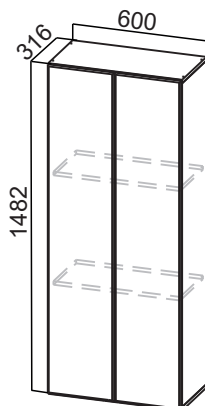

/ Габариты модуля (ШxВxГ) с учетом столешницы толщиной 26 мм.

П600г  
(600x2332x562)

П600яг  
(600x2332x562)

П400г  
(400x2332x562)

П400яг  
(400x2332x562)

ПН400(912/296)  
(400x1482x296)

ПН500(912/296)  
(500x1482x296)

ПН600(912/296)  
(600x1482x296)

# Модерн New

П600  
(600x2140x562)

П600я  
(600x2140x562)

ПН500(720/316)  
(500x1290x316)

ПН600(720/316)  
(600x1290x316)

Пенал  
600x2140x562 мм  
(П600ДМ)

Панель  
декоративная 2040x550

Панель  
декоративная  
1290x304

Панель  
декоративная  
1290x284

П600  
(600x2332x562)

П600я  
(600x2332x562)

ПН500(912/316)  
(500x1482x316)

ПН600(912/316)  
(600x1482x316)

Пенал  
600x2332x562 мм  
(П600ДМ)

Панель  
декоративная 2232x550