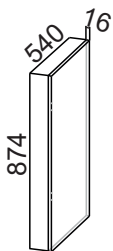

П600г  
(600x2332x562)

П600яг  
(600x2332x562)

П400г  
(400x2332x562)

П400яг  
(400x2332x562)

ПН400(912/296)  
(400x1482x296)

ПН500(912/296)  
(500x1482x296)

ПН600(912/296)  
(600x1482x296)

Панель  
декоративная  
1290x284

П600  
(600x2332x562)

П600я  
(600x2332x562)

ПН500(912/316)  
(500x1482x316)

ПН600(912/316)  
(600x1482x316)

Пенал  
600x2332x562 мм  
(П600ДМ)

Панель  
декоративная 2232x550

Панель  
декоративная  
1482x304

Панель  
декоративная  
1482x284

# Модерн New

MC600  
мах ширина  
стир. машины 510мм

BC 824/100  
(для опор 100мм)

BC 874/150  
(для опор 150мм)

СГ600пя\*\*\*  
1. 600x1060x562  
2. 600x1086x600

С600пя\*\*\*  
1. 600x980x562  
2. 600x1006x600