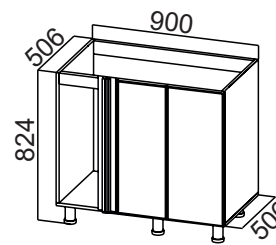

**М600\*\*\***  
1. 600x824x506  
2. 600x850x600

**М800\*\*\***  
1. 800x824x506  
2. 800x850x600

\*\*Габариты модуля:  
1. Без столешницы  
2. Со столешницей

\*Столешница в комплектацию модуля не входит, приобретается отдельно.  
Для модулей С400т, С400тп, С300то, С300тп столешница левая или правая.

/ Габариты модуля (ШxВxГ) с учетом столешницы толщиной 26 мм.

# Модерн New

**C400(400)\*\*\***  
 1. 400x824x346  
 2. 400x850x400

**C500(400)\*\*\***  
 1. 500x824x346  
 2. 500x850x400

**C600(400)\*\*\***  
 1. 600x824x346  
 2. 600x850x400

**C300то(400)\*\*\***  
 1. 241x824x340  
 2. 300x850x400

**C400я(400)\*\*\***  
 1. 400x824x346  
 2. 400x850x400

**M1000y(400)\*\*\***  
 1. 900x824x506  
 2. 1000x850x600

**Панель  
 декоративная  
 (724x345)**

\*\*\*Габариты модуля:

1. Без столешницы
2. Со столешницей