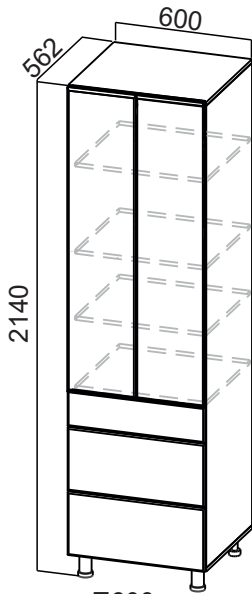

П600яг
(600x2140x562)