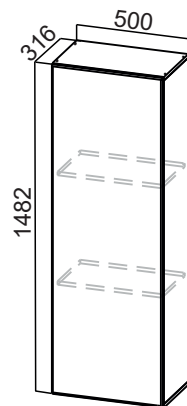

/ Габариты модуля (ШxВxГ) с учетом столешницы толщиной 26 мм.

П600г  
(600x2332x562)

П600яг  
(600x2332x562)

П400г  
(400x2332x562)

П400яг  
(400x2332x562)

ПН400(912/296)  
(400x1482x296)

ПН500(912/296)  
(500x1482x296)

ПН600(912/296)  
(600x1482x296)

# Модерн New

П600  
(600x2140x562)

П600я  
(600x2140x562)

ПН500(720/316)  
(500x1290x316)

ПН600(720/316)  
(600x1290x316)

Пенал  
600x2140x562 мм  
(П600ДМ)

Панель  
декоративная 2040x550

Панель  
декоративная  
1290x304

Панель  
декоративная  
1290x284

П600  
(600x2332x562)

П600я  
(600x2332x562)

ПН500(912/316)  
(500x1482x316)

ПН600(912/316)  
(600x1482x316)

Пенал  
600x2332x562 мм  
(П600ДМ)

Панель  
декоративная 2232x550