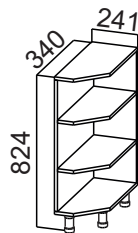

**М600\*\*\***  
1. 600x824x506  
2. 600x850x600

**М800\*\*\***  
1. 800x824x506  
2. 800x850x600

\*\*Габариты модуля:  
1. Без столешницы  
2. Со столешницей

\*Столешница в комплектацию модуля не входит, приобретается отдельно.  
Для модулей С400т, С400тп, С300то, С300тп столешница левая или правая.

/ Габариты модуля (ШxВxГ) с учетом столешницы толщиной 26 мм.

# Модерн New

**C400(400)\*\*\***  
 1. 400x824x346  
 2. 400x850x400

**C500(400)\*\*\***  
 1. 500x824x346  
 2. 500x850x400

**C600(400)\*\*\***  
 1. 600x824x346  
 2. 600x850x400

**C300то(400)\*\*\***  
 1. 241x824x340  
 2. 300x850x400

**C400я(400)\*\*\***  
 1. 400x824x346  
 2. 400x850x400

**M1000y(400)\*\*\***  
 1. 900x824x506  
 2. 1000x850x600

**Панель  
 декоративная  
 (724x345)**

\*\*\*Габариты модуля:

1. Без столешницы
2. Со столешницей