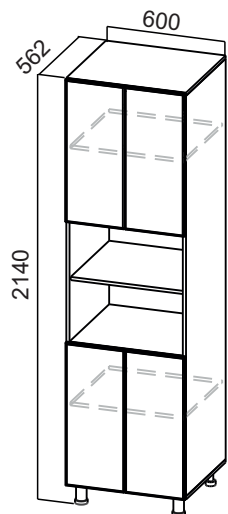

/ Габариты модуля (ШxВxГ) с учетом столешницы толщиной 26 мм.

# Модерн New

П600г  
(600x2140x562)

П600яг  
(600x2140x562)

П400г  
(400x2140x562)

П400яг  
(400x2140x562)

ПН400(720/296)  
(400x1290x296)

ПН500(720/296)  
(500x1290x296)

ПН600(720/296)  
(600x1290x296)

П600г  
(600x2332x562)

П600яг  
(600x2332x562)

П400г  
(400x2332x562)

П400яг  
(400x2332x562)

ПН400(912/296)  
(400x1482x296)

ПН500(912/296)  
(500x1482x296)

ПН600(912/296)  
(600x1482x296)

# Модерн New

П600  
(600x2140x562)

П600я  
(600x2140x562)

ПН500(720/316)  
(500x1290x316)

ПН600(720/316)  
(600x1290x316)

Пенал  
600x2140x562 мм  
(П600ДМ)

Панель  
декоративная 2040x550

Панель  
декоративная  
1290x304