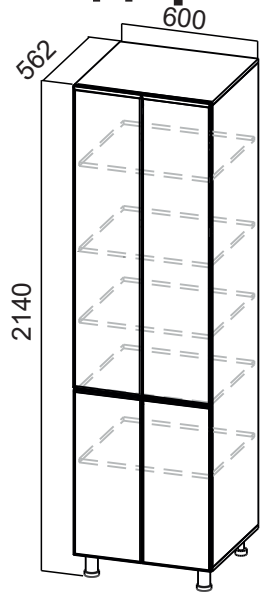

Модерн New

П600г
(600x2140x562)