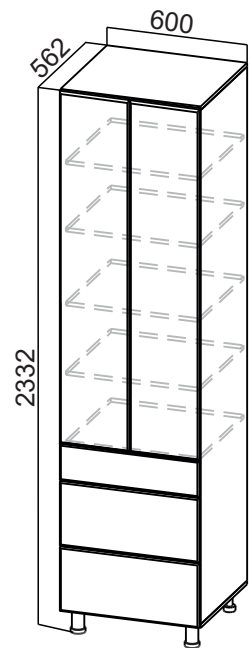

**C400я(400)\*\*\***  
 1. 400x824x346  
 2. 400x850x400

**M1000y(400)\*\*\***  
 1. 900x824x506  
 2. 1000x850x600

**Панель  
 декоративная  
 (724x345)**

\*\*\*Габариты модуля:

1. Без столешницы
2. Со столешницей

\*Столешница в комплектацию модуля не входит, приобретается отдельно.  
 Для модуля C300то(400) столешница левая или правая .

/

Габариты модуля (ШxВxГ) с учетом столешницы толщиной 26 мм.

# Модерн New

П600г  
(600x2140x562)

П600яг  
(600x2140x562)

П400г  
(400x2140x562)

П400яг  
(400x2140x562)

ПН400(720/296)  
(400x1290x296)

ПН500(720/296)  
(500x1290x296)

ПН600(720/296)  
(600x1290x296)

П600г  
(600x2332x562)

П600яг  
(600x2332x562)

П400г  
(400x2332x562)

П400яг  
(400x2332x562)

ПН400(912/296)  
(400x1482x296)

ПН500(912/296)  
(500x1482x296)

ПН600(912/296)  
(600x1482x296)