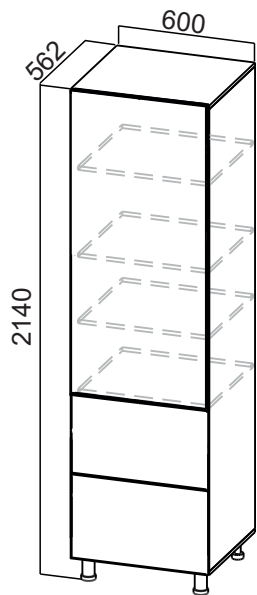

ПГ600я2г
(600x2140x562)