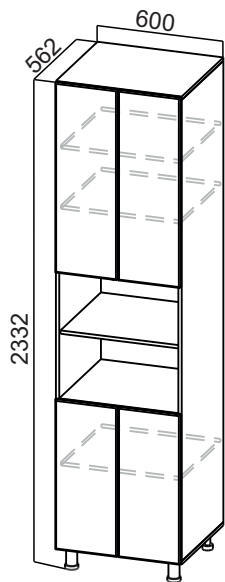

/ Габариты модуля (ШxВxГ) с учетом столешницы толщиной 26 мм.

П600г  
(600x2332x562)

П600яг  
(600x2332x562)

П400г  
(400x2332x562)

П400яг  
(400x2332x562)

ПН400(912/296)  
(400x1482x296)

ПН500(912/296)  
(500x1482x296)

ПН600(912/296)  
(600x1482x296)

# Модерн New

П600  
(600x2140x562)

П600я  
(600x2140x562)

ПН500(720/316)  
(500x1290x316)

ПН600(720/316)  
(600x1290x316)

Пенал  
600x2140x562 мм  
(П600ДМ)

Панель  
декоративная 2040x550

Панель  
декоративная  
1290x304

Панель  
декоративная  
1290x284

П600  
(600x2332x562)

П600я  
(600x2332x562)

ПН500(912/316)  
(500x1482x316)

ПН600(912/316)  
(600x1482x316)

Пенал  
600x2332x562 мм  
(П600ДМ)

Панель  
декоративная 2232x550