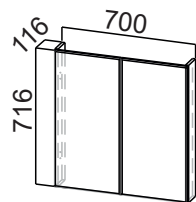

Панель  
декоративная  
1290x284

П600  
(600x2332x562)

П600я  
(600x2332x562)

ПН500(912/316)  
(500x1482x316)

ПН600(912/316)  
(600x1482x316)

Пенал  
600x2332x562 мм  
(П600ДМ)

Панель  
декоративная 2232x550

Панель  
декоративная  
1482x304

Панель  
декоративная  
1482x284

# Модерн New

MC600  
мах ширина  
стир. машины 510мм

BC 824/100  
(для опор 100мм)

BC 874/150  
(для опор 150мм)

СГ600пя\*\*\*  
1. 600x1060x562  
2. 600x1086x600

С600пя\*\*\*  
1. 600x980x562  
2. 600x1006x600