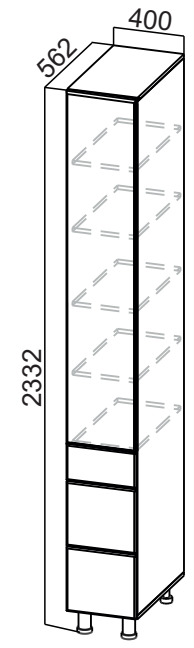

**М600\*\*\***  
1. 600x824x506  
2. 600x850x600

**М800\*\*\***  
1. 800x824x506  
2. 800x850x600

\*\*Габариты модуля:  
1. Без столешницы  
2. Со столешницей

\*Столешница в комплектацию модуля не входит, приобретается отдельно.  
Для модулей С400т, С400тп, С300то, С300тп столешница левая или правая.

/ Габариты модуля (ШxВxГ) с учетом столешницы толщиной 26 мм.

# Модерн New

П600г  
(600x2140x562)

П600яг  
(600x2140x562)

П400г  
(400x2140x562)

П400яг  
(400x2140x562)

ПН400(720/296)  
(400x1290x296)

ПН500(720/296)  
(500x1290x296)

ПН600(720/296)  
(600x1290x296)

П600г  
(600x2332x562)

П600яг  
(600x2332x562)

П400г  
(400x2332x562)

П400яг  
(400x2332x562)

ПН400(912/296)  
(400x1482x296)

ПН500(912/296)  
(500x1482x296)

ПН600(912/296)  
(600x1482x296)