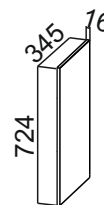

П400г
(400x2140x562)

ПН400(720/296)
(400x1290x296)

ПН500(720/296)
(500x1290x296)

ПН500(720/316)
(500x1290x316)

ПН600(720/296)
(600x1290x296)

ПН600(720/316)
(600x1290x316)

Пенал
600x2140x562 мм
(П600ДМ)

С500(400)***
1. 500x824x346
2. 500x850x400

С600(400)***
1. 600x824x346
2. 600x850x400

С300то(400)***
1. 241x824x340
2. 300x850x400

М1000у(400)***
1. 900x824x506
2. 1000x850x600

СГ600пя***
1. 600x1060x562
2. 600x1086x600

С400(400)***
1. 400x824x346
2. 400x850x400

МС600
мах ширина
стир. машины 510мм

МС700
мах ширина
стир. машины 610мм

БС 824/100
(для опор 100мм)

БС 874/150
(для опор 150мм)

Панель
декоративная
(724x345)

Панель
декоративная
(960x546)
(СГ600пя)

Панель
декоративная
2040x550

Панель
декоративная
1290x284

Панель
декоративная
1290x304