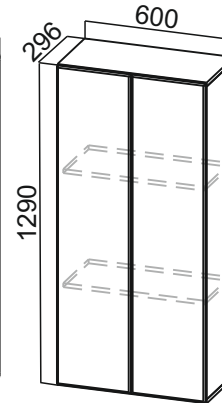

M850у*** 1. 790x824x790 2. 850x850x850
Панель декоративная (724x545)
Панель декоративная (724x403)
Боковая стенка декоративная (724x398)
ФП450 (450x716x16)*
ФП600 (600x716x16)*
C150o
C200o

***Габариты модуля:

- 1. Без столешницы
- 2. Со столешницей

*Столешница в комплектацию модуля не входит, приобретается отдельно..

Для модулей С400т, С400тп, С300то, С300тп столешница левая или правая .

П600
(600x2140x562)

П600г
(600x2140x562)

П400г
(400x2140x562)

ПН400(720/296)
(400x1290x296)

ПН500(720/296)
(500x1290x296)

ПН500(720/316)
(500x1290x316)

ПН600(720/296)
(600x1290x296)

ПН600(720/316)
(600x1290x316)

Пенал
600x2140x562 мм
(П600ДМ)

С500(400)***
1. 500x824x346
2. 500x850x400

С600(400)***
1. 600x824x346
2. 600x850x400

С300то(400)***
1. 241x824x340
2. 300x850x400

М1000у(400)***
1. 900x824x506
2. 1000x850x600

СГ600пя***
1. 600x1060x562
2. 600x1086x600

С400(400)***
1. 400x824x346
2. 400x850x400