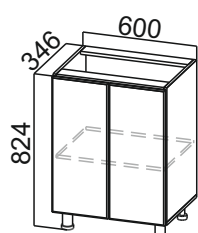

M850у*** 1. 790x824x790 2. 850x850x850
Панель декоративная (724x545)
Панель декоративная (724x403)
Боковая стенка декоративная (724x398)
ФП450 (450x716x16)*
ФП600 (600x716x16)*
C150o
C200o

***Габариты модуля:

- 1. Без столешницы
- 2. Со столешницей

*Столешница в комплектацию модуля не входит, приобретается отдельно..

Для модулей С400т, С400тп, С300то, С300тп столешница левая или правая .

П600
(600x2140x562)

П600г
(600x2140x562)

П400г
(400x2140x562)

ПН400(720/296)
(400x1290x296)

ПН500(720/296)
(500x1290x296)

ПН500(720/316)
(500x1290x316)

ПН600(720/296)
(600x1290x296)

ПН600(720/316)
(600x1290x316)

Пенал
600x2140x562 мм
(П600ДМ)

С500(400)***
1. 500x824x346
2. 500x850x400

С600(400)***
1. 600x824x346
2. 600x850x400

С300то(400)***
1. 241x824x340
2. 300x850x400

М1000у(400)***
1. 900x824x506
2. 1000x850x600

СГ600пя***
1. 600x1060x562
2. 600x1086x600

С400(400)***
1. 400x824x346
2. 400x850x400