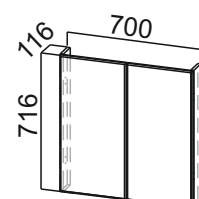

M850у*** 1. 790x824x790 2. 850x850x850
Панель декоративная (724x545)
Панель декоративная (724x403)
Боковая стенка декоративная (724x398)
ФП450 (450x716x16)*
ФП600 (600x716x16)*
C150o
C200o

***Габариты модуля:

П400г
(400x2140x562)

ПН400(720/296)
(400x1290x296)

ПН500(720/296)
(500x1290x296)

ПН500(720/316)
(500x1290x316)

ПН600(720/296)
(600x1290x296)

ПН600(720/316)
(600x1290x316)

Пенал
600x2140x562 мм
(П600ДМ)

С500(400)***
1. 500x824x346
2. 500x850x400

С600(400)***
1. 600x824x346
2. 600x850x400

С300то(400)***
1. 241x824x340
2. 300x850x400

М1000у(400)***
1. 900x824x506
2. 1000x850x600

СГ600пя***
1. 600x1060x562
2. 600x1086x600

С400(400)***
1. 400x824x346
2. 400x850x400

МС600
мах ширина
стир. машины 510мм

МС700
мах ширина
стир. машины 610мм

БС 824/100
(для опор 100мм)

БС 874/150
(для опор 150мм)

Панель
декоративная
(724x345)

Панель
декоративная
(960x546)
(СГ600пя)

Панель
декоративная
2040x550