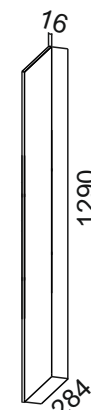

C300то*** 1. 241x824x540 2. 300x850x600
C300тп*** 1. 257x824x540 2. 300x850x600
C400т*** 1. 357x824x556 2. 400x850x600
C400тп*** 1. 357x824x540 2. 400x850x600
C600п*** 1. 600x824x538 2. 600x850x600
M1000у*** 1. 900x824x506 2. 1000x850x600
M600*** 1. 600x824x506 2. 600x850x600
M800*** 1. 800x824x506 2. 800x850x600
МГ600*** 1. 600x824x506 2. 600x850x600
МГ800*** 1. 800x824x506 2. 800x850x600
 Стол-рабочий 600 (под мойку горизонт.)
 Стол-рабочий 800 (под мойку горизонт.)

П400г
(400x2140x562)

ПН400(720/296)
(400x1290x296)

ПН500(720/296)
(500x1290x296)

ПН500(720/316)
(500x1290x316)

ПН600(720/296)
(600x1290x296)

ПН600(720/316)
(600x1290x316)

Пенал
600x2140x562 мм
(П600ДМ)

С500(400)***
1. 500x824x346
2. 500x850x400

С600(400)***
1. 600x824x346
2. 600x850x400

С300то(400)***
1. 241x824x340
2. 300x850x400

М1000у(400)***
1. 900x824x506
2. 1000x850x600

СГ600пя***
1. 600x1060x562
2. 600x1086x600

С400(400)***
1. 400x824x346
2. 400x850x400

МС600
мах ширина
стир. машины 510мм

МС700
мах ширина
стир. машины 610мм

БС 824/100
(для опор 100мм)

БС 874/150
(для опор 150мм)

Панель
декоративная
(724x345)

Панель
декоративная
(960x546)
(СГ600пя)

Панель
декоративная
2040x550