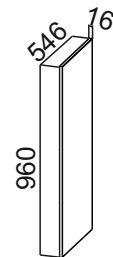

П400г
(400x2140x562)

ПН400(720/296)
(400x1290x296)

ПН500(720/296)
(500x1290x296)

ПН500(720/316)
(500x1290x316)

ПН600(720/296)
(600x1290x296)

ПН600(720/316)
(600x1290x316)

Пенал
600x2140x562 мм
(П600ДМ)

С500(400)***
1. 500x824x346
2. 500x850x400

С600(400)***
1. 600x824x346
2. 600x850x400

С300то(400)***
1. 241x824x340
2. 300x850x400

М1000у(400)***
1. 900x824x506
2. 1000x850x600

СГ600пя***
1. 600x1060x562
2. 600x1086x600

С400(400)***
1. 400x824x346
2. 400x850x400

МС600
мах ширина
стир. машины 510мм

МС700
мах ширина
стир. машины 610мм

БС 824/100
(для опор 100мм)

БС 874/150
(для опор 150мм)

Панель
декоративная
(724x345)

Панель
декоративная
(960x546)
(СГ600пя)

Панель
декоративная
2040x550

Панель
декоративная
1290x284

Панель
декоративная
1290x304