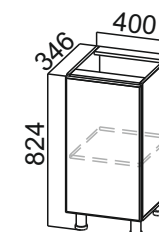

M850у*** 1. 790x824x790 2. 850x850x850
Панель декоративная (724x545)
Панель декоративная (724x403)
Боковая стенка декоративная (724x398)
ФП450 (450x716x16)*
ФП600 (600x716x16)*
C150o
C200o

***Габариты модуля:

П400г
(400x2140x562)

ПН400(720/296)
(400x1290x296)

ПН500(720/296)
(500x1290x296)

ПН500(720/316)
(500x1290x316)

ПН600(720/296)
(600x1290x296)

ПН600(720/316)
(600x1290x316)

Пенал
600x2140x562 мм
(П600ДМ)

С500(400)***
1. 500x824x346
2. 500x850x400

С600(400)***
1. 600x824x346
2. 600x850x400

С300то(400)***
1. 241x824x340
2. 300x850x400

М1000у(400)***
1. 900x824x506
2. 1000x850x600

СГ600пя***
1. 600x1060x562
2. 600x1086x600

С400(400)***
1. 400x824x346
2. 400x850x400

МС600
мах ширина
стир. машины 510мм

МС700
мах ширина
стир. машины 610мм

БС 824/100
(для опор 100мм)

БС 874/150
(для опор 150мм)

Панель
декоративная
(724x345)

Панель
декоративная
(960x546)
(СГ600пя)

Панель
декоративная
2040x550