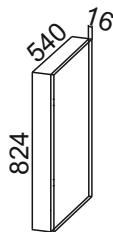

M850у*** 1. 790x824x790 2. 850x850x850
Панель декоративная (724x545)
Панель декоративная (724x403)
Боковая стенка декоративная (724x398)
ФП450 (450x716x16)*
ФП600 (600x716x16)*
C150o
C200o

***Габариты модуля:

П400г
(400x2140x562)

ПН400(720/296)
(400x1290x296)

ПН500(720/296)
(500x1290x296)

ПН500(720/316)
(500x1290x316)

ПН600(720/296)
(600x1290x296)

ПН600(720/316)
(600x1290x316)

Пенал
600x2140x562 мм
(П600ДМ)

С500(400)***
1. 500x824x346
2. 500x850x400

С600(400)***
1. 600x824x346
2. 600x850x400

С300то(400)***
1. 241x824x340
2. 300x850x400

М1000у(400)***
1. 900x824x506
2. 1000x850x600

СГ600пя***
1. 600x1060x562
2. 600x1086x600

С400(400)***
1. 400x824x346
2. 400x850x400

МС600
мах ширина
стир. машины 510мм

МС700
мах ширина
стир. машины 610мм

БС 824/100
(для опор 100мм)

БС 874/150
(для опор 150мм)

Панель
декоративная
(724x345)

Панель
декоративная
(960x546)
(СГ600пя)

Панель
декоративная
2040x550