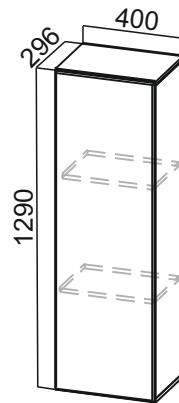

M850у*** 1. 790x824x790 2. 850x850x850
Панель декоративная (724x545)
Панель декоративная (724x403)
Боковая стенка декоративная (724x398)
ФП450 (450x716x16)*
ФП600 (600x716x16)*
C150o
C200o

***Габариты модуля:

- 1. Без столешницы
- 2. Со столешницей

*Столешница в комплектацию модуля не входит, приобретается отдельно..

Для модулей С400т, С400тп, С300то, С300тп столешница левая или правая .

П600
(600x2140x562)

П600г
(600x2140x562)

П400г
(400x2140x562)

ПН400(720/296)
(400x1290x296)

ПН500(720/296)
(500x1290x296)

ПН500(720/316)
(500x1290x316)

ПН600(720/296)
(600x1290x296)

ПН600(720/316)
(600x1290x316)

Пенал
600x2140x562 мм
(П600ДМ)

С500(400)***
1. 500x824x346
2. 500x850x400

С600(400)***
1. 600x824x346
2. 600x850x400

С300то(400)***
1. 241x824x340
2. 300x850x400

М1000у(400)***
1. 900x824x506
2. 1000x850x600

СГ600пя***
1. 600x1060x562
2. 600x1086x600

С400(400)***
1. 400x824x346
2. 400x850x400