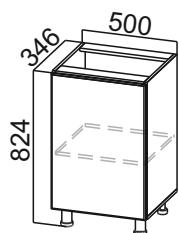

M850у*** 1. 790x824x790 2. 850x850x850
Панель декоративная (724x545)
Панель декоративная (724x403)
Боковая стенка декоративная (724x398)
ФП450 (450x716x16)*
ФП600 (600x716x16)*
C150o
C200o

***Габариты модуля:

- 1. Без столешницы
- 2. Со столешницей

*Столешница в комплектацию модуля не входит, приобретается отдельно..

Для модулей С400т, С400тп, С300то, С300тп столешница левая или правая .

П600
(600x2140x562)

П600г
(600x2140x562)

П400г
(400x2140x562)

ПН400(720/296)
(400x1290x296)

ПН500(720/296)
(500x1290x296)

ПН500(720/316)
(500x1290x316)

ПН600(720/296)
(600x1290x296)

ПН600(720/316)
(600x1290x316)

Пенал
600x2140x562 мм
(П600ДМ)

С500(400)***
1. 500x824x346
2. 500x850x400

С600(400)***
1. 600x824x346
2. 600x850x400

С300то(400)***
1. 241x824x340
2. 300x850x400

М1000у(400)***
1. 900x824x506
2. 1000x850x600

СГ600пя***
1. 600x1060x562
2. 600x1086x600

С400(400)***
1. 400x824x346
2. 400x850x400