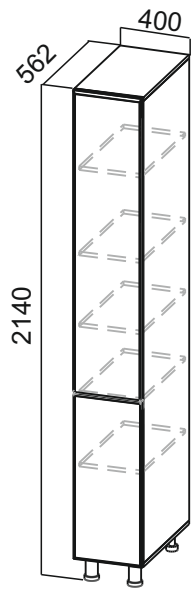

M850у*** 1. 790x824x790 2. 850x850x850
Панель декоративная (724x545)
Панель декоративная (724x403)
Боковая стенка декоративная (724x398)
ФП450 (450x716x16)*
ФП600 (600x716x16)*
C150o
C200o

***Габариты модуля:

- 1. Без столешницы
- 2. Со столешницей

*Столешница в комплектацию модуля не входит, приобретается отдельно..

Для модулей С400т, С400тп, С300то, С300тп столешница левая или правая .

П600
(600x2140x562)

П600г
(600x2140x562)

П400г
(400x2140x562)

ПН400(720/296)
(400x1290x296)

ПН500(720/296)
(500x1290x296)

ПН500(720/316)
(500x1290x316)

ПН600(720/296)
(600x1290x296)

ПН600(720/316)
(600x1290x316)

Пенал
600x2140x562 мм
(П600ДМ)

С500(400)***
1. 500x824x346
2. 500x850x400

С600(400)***
1. 600x824x346
2. 600x850x400

С300то(400)***
1. 241x824x340
2. 300x850x400

М1000у(400)***
1. 900x824x506
2. 1000x850x600

СГ600пя***
1. 600x1060x562
2. 600x1086x600

С400(400)***
1. 400x824x346
2. 400x850x400