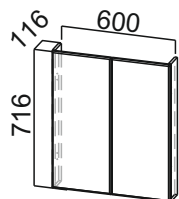

M850у*** 1. 790x824x790 2. 850x850x850
Панель декоративная (724x545)
Панель декоративная (724x403)
Боковая стенка декоративная (724x398)
ФП450 (450x716x16)*
ФП600 (600x716x16)*
C150o
C200o

***Габариты модуля:

П400г
(400x2140x562)

ПН400(720/296)
(400x1290x296)

ПН500(720/296)
(500x1290x296)

ПН500(720/316)
(500x1290x316)

ПН600(720/296)
(600x1290x296)

ПН600(720/316)
(600x1290x316)

Пенал
600x2140x562 мм
(П600ДМ)

С500(400)***
1. 500x824x346
2. 500x850x400

С600(400)***
1. 600x824x346
2. 600x850x400

С300то(400)***
1. 241x824x340
2. 300x850x400

М1000у(400)***
1. 900x824x506
2. 1000x850x600

СГ600пя***
1. 600x1060x562
2. 600x1086x600

С400(400)***
1. 400x824x346
2. 400x850x400

МС600
мах ширина
стир. машины 510мм

МС700
мах ширина
стир. машины 610мм

БС 824/100
(для опор 100мм)

БС 874/150
(для опор 150мм)

Панель
декоративная
(724x345)

Панель
декоративная
(960x546)
(СГ600пя)

Панель
декоративная
2040x550