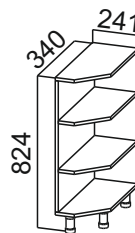

M850у*** 1. 790x824x790 2. 850x850x850
Панель декоративная (724x545)
Панель декоративная (724x403)
Боковая стенка декоративная (724x398)
ФП450 (450x716x16)*
ФП600 (600x716x16)*
C150o
C200o

***Габариты модуля:

- 1. Без столешницы
- 2. Со столешницей

*Столешница в комплектацию модуля не входит, приобретается отдельно..

Для модулей С400т, С400тп, С300то, С300тп столешница левая или правая .

П600
(600x2140x562)

П600г
(600x2140x562)

П400г
(400x2140x562)

ПН400(720/296)
(400x1290x296)

ПН500(720/296)
(500x1290x296)

ПН500(720/316)
(500x1290x316)

ПН600(720/296)
(600x1290x296)

ПН600(720/316)
(600x1290x316)

Пенал
600x2140x562 мм
(П600ДМ)

С500(400)***
1. 500x824x346
2. 500x850x400

С600(400)***
1. 600x824x346
2. 600x850x400

С300то(400)***
1. 241x824x340
2. 300x850x400

М1000у(400)***
1. 900x824x506
2. 1000x850x600

СГ600пя***
1. 600x1060x562
2. 600x1086x600

С400(400)***
1. 400x824x346
2. 400x850x400