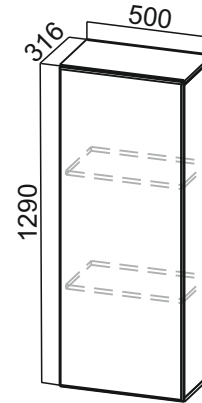

M850у*** 1. 790x824x790 2. 850x850x850
Панель декоративная (724x545)
Панель декоративная (724x403)
Боковая стенка декоративная (724x398)
ФП450 (450x716x16)*
ФП600 (600x716x16)*
C150o
C200o

***Габариты модуля:

- 1. Без столешницы
- 2. Со столешницей

*Столешница в комплектацию модуля не входит, приобретается отдельно..

Для модулей С400т, С400тп, С300то, С300тп столешница левая или правая .

П600
(600x2140x562)

П600г
(600x2140x562)

П400г
(400x2140x562)

ПН400(720/296)
(400x1290x296)

ПН500(720/296)
(500x1290x296)

ПН500(720/316)
(500x1290x316)

ПН600(720/296)
(600x1290x296)

ПН600(720/316)
(600x1290x316)

Пенал
600x2140x562 мм
(П600ДМ)

С500(400)***
1. 500x824x346
2. 500x850x400

С600(400)***
1. 600x824x346
2. 600x850x400

С300то(400)***
1. 241x824x340
2. 300x850x400

М1000у(400)***
1. 900x824x506
2. 1000x850x600

СГ600пя***
1. 600x1060x562
2. 600x1086x600

С400(400)***
1. 400x824x346
2. 400x850x400