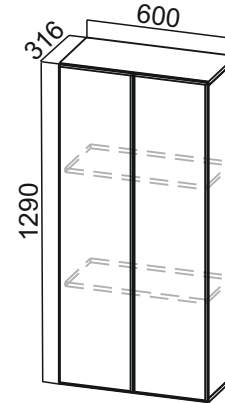

M850у*** 1. 790x824x790 2. 850x850x850
Панель декоративная (724x545)
Панель декоративная (724x403)
Боковая стенка декоративная (724x398)
ФП450 (450x716x16)*
ФП600 (600x716x16)*
C150o
C200o

***Габариты модуля:

- 1. Без столешницы
- 2. Со столешницей

*Столешница в комплектацию модуля не входит, приобретается отдельно..

Для модулей С400т, С400тп, С300то, С300тп столешница левая или правая .

П600
(600x2140x562)

П600г
(600x2140x562)

П400г
(400x2140x562)

ПН400(720/296)
(400x1290x296)

ПН500(720/296)
(500x1290x296)

ПН500(720/316)
(500x1290x316)

ПН600(720/296)
(600x1290x296)

ПН600(720/316)
(600x1290x316)

Пенал
600x2140x562 мм
(П600ДМ)

С500(400)***
1. 500x824x346
2. 500x850x400

С600(400)***
1. 600x824x346
2. 600x850x400

С300то(400)***
1. 241x824x340
2. 300x850x400

М1000у(400)***
1. 900x824x506
2. 1000x850x600

СГ600пя***
1. 600x1060x562
2. 600x1086x600

С400(400)***
1. 400x824x346
2. 400x850x400