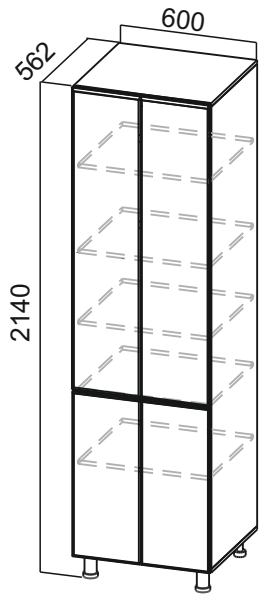

C300то*** 1. 241x824x540 2. 300x850x600
C300тп*** 1. 257x824x540 2. 300x850x600
C400т*** 1. 357x824x556 2. 400x850x600
C400тп*** 1. 357x824x540 2. 400x850x600
C600п*** 1. 600x824x538 2. 600x850x600
M1000у*** 1. 900x824x506 2. 1000x850x600
M600*** 1. 600x824x506 2. 600x850x600
M800*** 1. 800x824x506 2. 800x850x600
МГ600*** 1. 600x824x506 2. 600x850x600
МГ800*** 1. 800x824x506 2. 800x850x600
 Стол-рабочий 600 (под мойку горизонт.)
 Стол-рабочий 800 (под мойку горизонт.)

СГ400я3*** 1. 400x824x506 2. 400x850x600
СГ600я3*** 1. 600x824x506 2. 600x850x600
СГ800я3*** 1. 800x824x506 2. 800x850x600
СГ400я2*** 1. 400x824x506 2. 400x850x600
СГ600я2*** 1. 600x824x506 2. 600x850x600
ЯС600 1. 562x100x450
 Ящик скрытый 600 (Для модуля СГ600я2)
СГ800я2*** 1. 800x824x506 2. 800x850x600
ЯС800 1. 762x100x450
 Ящик скрытый 800 (Для модуля СГ800я2)
С600 (1ств) 1. 600x824x506 2. 600x850x600
 Стол-рабочий 400 (горизонт. 3 ящика)
 Стол-рабочий 600 (горизонт. 3 ящика)
 Стол-рабочий 800 (горизонт. 3 ящика)
 Стол-рабочий 400 (горизонт. 2 ящика)
 Стол-рабочий 600 (горизонт. 2 ящика)
 Стол-рабочий 800 (горизонт. 2 ящика)

M850у*** 1. 790x824x790 2. 850x850x850
Панель декоративная (724x545)
Панель декоративная (724x403)
Боковая стенка декоративная (724x398)
ФП450 (450x716x16)*
ФП600 (600x716x16)*
C150o
C200o

***Габариты модуля:

- 1. Без столешницы
- 2. Со столешницей

*Столешница в комплектацию модуля не входит, приобретается отдельно..

Для модулей С400т, С400тп, С300то, С300тп столешница левая или правая .

П600
(600x2140x562)

П600г
(600x2140x562)