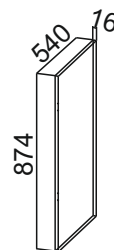

M850у*** 1. 790x824x790 2. 850x850x850
Панель декоративная (724x545)
Панель декоративная (724x403)
Боковая стенка декоративная (724x398)
ФП450 (450x716x16)*
ФП600 (600x716x16)*
C150o
C200o

***Габариты модуля:

П400г
(400x2140x562)

ПН400(720/296)
(400x1290x296)

ПН500(720/296)
(500x1290x296)

ПН500(720/316)
(500x1290x316)

ПН600(720/296)
(600x1290x296)

ПН600(720/316)
(600x1290x316)

Пенал
600x2140x562 мм
(П600ДМ)

С500(400)***
1. 500x824x346
2. 500x850x400

С600(400)***
1. 600x824x346
2. 600x850x400

С300то(400)***
1. 241x824x340
2. 300x850x400

М1000у(400)***
1. 900x824x506
2. 1000x850x600

СГ600пя***
1. 600x1060x562
2. 600x1086x600

С400(400)***
1. 400x824x346
2. 400x850x400

МС600
мах ширина
стир. машины 510мм

МС700
мах ширина
стир. машины 610мм

БС 824/100
(для опор 100мм)

БС 874/150
(для опор 150мм)

Панель
декоративная
(724x345)

Панель
декоративная
(960x546)
(СГ600пя)

Панель
декоративная
2040x550