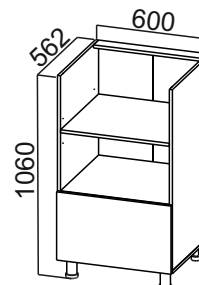

M850у*** 1. 790x824x790 2. 850x850x850
Панель декоративная (724x545)
Панель декоративная (724x403)
Боковая стенка декоративная (724x398)
ФП450 (450x716x16)*
ФП600 (600x716x16)*
C150o
C200o

***Габариты модуля:

- 1. Без столешницы
- 2. Со столешницей

*Столешница в комплектацию модуля не входит, приобретается отдельно..

Для модулей С400т, С400тп, С300то, С300тп столешница левая или правая .

П600
(600x2140x562)

П600г
(600x2140x562)

П400г
(400x2140x562)

ПН400(720/296)
(400x1290x296)

ПН500(720/296)
(500x1290x296)

ПН500(720/316)
(500x1290x316)

ПН600(720/296)
(600x1290x296)

ПН600(720/316)
(600x1290x316)

Пенал
600x2140x562 мм
(П600ДМ)

С500(400)***
1. 500x824x346
2. 500x850x400

С600(400)***
1. 600x824x346
2. 600x850x400

С300то(400)***
1. 241x824x340
2. 300x850x400

М1000у(400)***
1. 900x824x506
2. 1000x850x600

СГ600пя***
1. 600x1060x562
2. 600x1086x600

С400(400)***
1. 400x824x346
2. 400x850x400