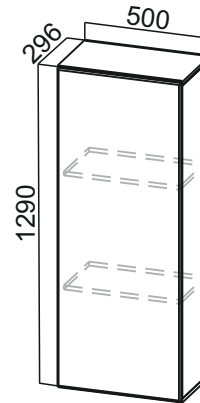

M850у*** 1. 790x824x790 2. 850x850x850
Панель декоративная (724x545)
Панель декоративная (724x403)
Боковая стенка декоративная (724x398)
ФП450 (450x716x16)*
ФП600 (600x716x16)*
C150o
C200o

***Габариты модуля:

- 1. Без столешницы
- 2. Со столешницей

*Столешница в комплектацию модуля не входит, приобретается отдельно..

Для модулей С400т, С400тп, С300то, С300тп столешница левая или правая .

П600
(600x2140x562)

П600г
(600x2140x562)

П400г
(400x2140x562)

ПН400(720/296)
(400x1290x296)

ПН500(720/296)
(500x1290x296)

ПН500(720/316)
(500x1290x316)

ПН600(720/296)
(600x1290x296)

ПН600(720/316)
(600x1290x316)

Пенал
600x2140x562 мм
(П600ДМ)

С500(400)***
1. 500x824x346
2. 500x850x400

С600(400)***
1. 600x824x346
2. 600x850x400

С300то(400)***
1. 241x824x340
2. 300x850x400

М1000у(400)***
1. 900x824x506
2. 1000x850x600

СГ600пя***
1. 600x1060x562
2. 600x1086x600

С400(400)***
1. 400x824x346
2. 400x850x400