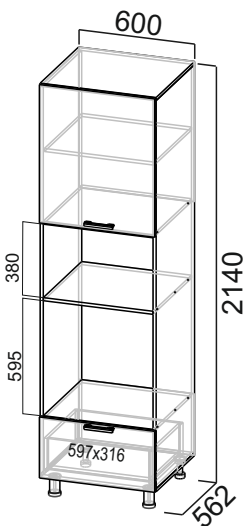

M850у*** 1. 790x824x790 2. 850x850x850
Панель декоративная (724x545)
Панель декоративная (724x403)
Боковая стенка декоративная (724x398)
ФП450 (450x716x16)*
ФП600 (600x716x16)*
C150o
C200o

***Габариты модуля:

- 1. Без столешницы
- 2. Со столешницей

*Столешница в комплектацию модуля не входит, приобретается отдельно..

Для модулей С400т, С400тп, С300то, С300тп столешница левая или правая .

П600
(600x2140x562)

П600г
(600x2140x562)

П400г
(400x2140x562)

ПН400(720/296)
(400x1290x296)

ПН500(720/296)
(500x1290x296)

ПН500(720/316)
(500x1290x316)

ПН600(720/296)
(600x1290x296)

ПН600(720/316)
(600x1290x316)

Пенал
600x2140x562 мм
(П600ДМ)

С500(400)***
1. 500x824x346
2. 500x850x400

С600(400)***
1. 600x824x346
2. 600x850x400

С300то(400)***
1. 241x824x340
2. 300x850x400

М1000у(400)***
1. 900x824x506
2. 1000x850x600

СГ600пя***
1. 600x1060x562
2. 600x1086x600

С400(400)***
1. 400x824x346
2. 400x850x400