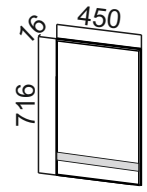

С400яс\*\*\* С500яс\*\*\* С600яс\*\*\* С800яс\*\*\* С400я\*\*\* С500я\*\*\* С600я\*\*\* С400тп\*\*\* С150о\*\*\* С200о\*\*\*

- |                |                |                |                |                |                |                |                |                |                |
|----------------|----------------|----------------|----------------|----------------|----------------|----------------|----------------|----------------|----------------|
| 1. 400x824x506 | 1. 500x824x506 | 1. 600x824x506 | 1. 800x824x506 | 1. 400x824x506 | 1. 500x824x506 | 1. 600x824x506 | 1. 357x824x540 | 1. 150x824x490 | 1. 200x824x490 |
| 2. 400x850x600 | 2. 500x850x600 | 2. 600x850x600 | 2. 800x850x600 | 2. 400x850x600 | 2. 500x850x600 | 2. 600x850x600 | 2. 400x850x600 | 2. 150x850x600 | 2. 200x850x600 |

\*\*\*Габариты модуля: Столешница в комплектацию модуля не входит, приобретается отдельно.

1. Без столешницы Для модуля С400тп столешница левая или правая .

2. Со столешницей

/ Габариты модуля (ШxВxГ) с учетом столешницы толщиной 26 мм.

# Со́ло

MC600  
мах ширина  
стир. машины 510мм

MC700  
мах ширина  
стир. машины 610мм

BC 824/100  
(для опор 100мм)

BC 874/150  
(для опор 150мм)

ФП450  
(450x716x16)

ФП600  
(600x716x16)

П600  
(600x2140x562)