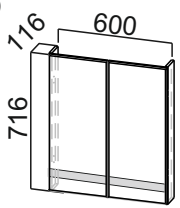

С400яс\*\*\* С500яс\*\*\* С600яс\*\*\* С800яс\*\*\* С400я\*\*\* С500я\*\*\* С600я\*\*\* С400тп\*\*\* С150о\*\*\* С200о\*\*\*

- |                |                |                |                |                |                |                |                |                |                |
|----------------|----------------|----------------|----------------|----------------|----------------|----------------|----------------|----------------|----------------|
| 1. 400x824x506 | 1. 500x824x506 | 1. 600x824x506 | 1. 800x824x506 | 1. 400x824x506 | 1. 500x824x506 | 1. 600x824x506 | 1. 357x824x540 | 1. 150x824x490 | 1. 200x824x490 |
| 2. 400x850x600 | 2. 500x850x600 | 2. 600x850x600 | 2. 800x850x600 | 2. 400x850x600 | 2. 500x850x600 | 2. 600x850x600 | 2. 400x850x600 | 2. 150x850x600 | 2. 200x850x600 |

\*\*\*Габариты модуля: Столешница в комплектацию модуля не входит, приобретается отдельно.

1. Без столешницы Для модуля С400тп столешница левая или правая .

2. Со столешницей

/ Габариты модуля (ШxВxГ) с учетом столешницы толщиной 26 мм.

# Со́ло

MC600  
мах ширина  
стир. машины 510мм

MC700  
мах ширина  
стир. машины 610мм

BC 824/100  
(для опор 100мм)

BC 874/150  
(для опор 150мм)

ФП450  
(450x716x16)

ФП600  
(600x716x16)

П600  
(600x2140x562)