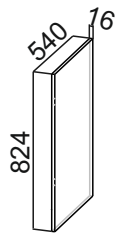

С400яс\*\*\* С500яс\*\*\* С600яс\*\*\* С800яс\*\*\* С400я\*\*\* С500я\*\*\* С600я\*\*\* С400тп\*\*\* С150о\*\*\* С200о\*\*\*

- |                |                |                |                |                |                |                |                |                |                |
|----------------|----------------|----------------|----------------|----------------|----------------|----------------|----------------|----------------|----------------|
| 1. 400x824x506 | 1. 500x824x506 | 1. 600x824x506 | 1. 800x824x506 | 1. 400x824x506 | 1. 500x824x506 | 1. 600x824x506 | 1. 357x824x540 | 1. 150x824x490 | 1. 200x824x490 |
| 2. 400x850x600 | 2. 500x850x600 | 2. 600x850x600 | 2. 800x850x600 | 2. 400x850x600 | 2. 500x850x600 | 2. 600x850x600 | 2. 400x850x600 | 2. 150x850x600 | 2. 200x850x600 |

\*\*\*Габариты модуля: Столешница в комплектацию модуля не входит, приобретается отдельно.

1. Без столешницы Для модуля С400тп столешница левая или правая .

2. Со столешницей

/ Габариты модуля (ШxВxГ) с учетом столешницы толщиной 26 мм.

# Со́ло

MC600  
мах ширина  
стир. машины 510мм

MC700  
мах ширина  
стир. машины 610мм

BC 824/100  
(для опор 100мм)

BC 874/150  
(для опор 150мм)

ФП450  
(450x716x16)

ФП600  
(600x716x16)

П600  
(600x2140x562)