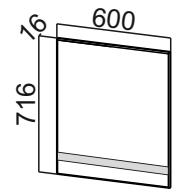

С400яс\*\*\* С500яс\*\*\* С600яс\*\*\* С800яс\*\*\* С400я\*\*\* С500я\*\*\* С600я\*\*\* С400тп\*\*\* С150о\*\*\* С200о\*\*\*

- |                |                |                |                |                |                |                |                |                |                |
|----------------|----------------|----------------|----------------|----------------|----------------|----------------|----------------|----------------|----------------|
| 1. 400x824x506 | 1. 500x824x506 | 1. 600x824x506 | 1. 800x824x506 | 1. 400x824x506 | 1. 500x824x506 | 1. 600x824x506 | 1. 357x824x540 | 1. 150x824x490 | 1. 200x824x490 |
| 2. 400x850x600 | 2. 500x850x600 | 2. 600x850x600 | 2. 800x850x600 | 2. 400x850x600 | 2. 500x850x600 | 2. 600x850x600 | 2. 400x850x600 | 2. 150x850x600 | 2. 200x850x600 |

\*\*\*Габариты модуля: Столешница в комплектацию модуля не входит, приобретается отдельно.

1. Без столешницы Для модуля С400тп столешница левая или правая .

2. Со столешницей

/ Габариты модуля (ШxВxГ) с учетом столешницы толщиной 26 мм.

# Со́ло

MC600  
мах ширина  
стир. машины 510мм

MC700  
мах ширина  
стир. машины 610мм

BC 824/100  
(для опор 100мм)

BC 874/150  
(для опор 150мм)

ФП450  
(450x716x16)

ФП600  
(600x716x16)

П600  
(600x2140x562)