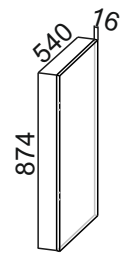

С400яс\*\*\* С500яс\*\*\* С600яс\*\*\* С800яс\*\*\* С400я\*\*\* С500я\*\*\* С600я\*\*\* С400тп\*\*\* С150о\*\*\* С200о\*\*\*

- |                |                |                |                |                |                |                |                |                |                |
|----------------|----------------|----------------|----------------|----------------|----------------|----------------|----------------|----------------|----------------|
| 1. 400x824x506 | 1. 500x824x506 | 1. 600x824x506 | 1. 800x824x506 | 1. 400x824x506 | 1. 500x824x506 | 1. 600x824x506 | 1. 357x824x540 | 1. 150x824x490 | 1. 200x824x490 |
| 2. 400x850x600 | 2. 500x850x600 | 2. 600x850x600 | 2. 800x850x600 | 2. 400x850x600 | 2. 500x850x600 | 2. 600x850x600 | 2. 400x850x600 | 2. 150x850x600 | 2. 200x850x600 |

\*\*\*Габариты модуля: Столешница в комплектацию модуля не входит, приобретается отдельно.

1. Без столешницы Для модуля С400тп столешница левая или правая .

2. Со столешницей

/ Габариты модуля (ШxВxГ) с учетом столешницы толщиной 26 мм.

# Со́ло

MC600  
мах ширина  
стир. машины 510мм

MC700  
мах ширина  
стир. машины 610мм

BC 824/100  
(для опор 100мм)

BC 874/150  
(для опор 150мм)

ФП450  
(450x716x16)

ФП600  
(600x716x16)

П600  
(600x2140x562)

П600я  
(600x2140x562)