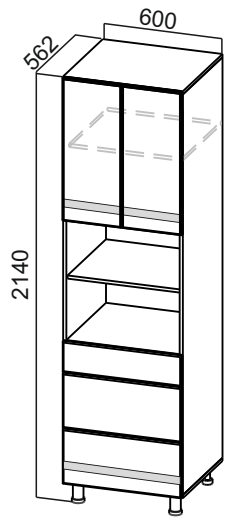

С400яс\*\*\* С500яс\*\*\* С600яс\*\*\* С800яс\*\*\* С400я\*\*\* С500я\*\*\* С600я\*\*\* С400тп\*\*\* С150о\*\*\* С200о\*\*\*

- |                |                |                |                |                |                |                |                |                |                |
|----------------|----------------|----------------|----------------|----------------|----------------|----------------|----------------|----------------|----------------|
| 1. 400x824x506 | 1. 500x824x506 | 1. 600x824x506 | 1. 800x824x506 | 1. 400x824x506 | 1. 500x824x506 | 1. 600x824x506 | 1. 357x824x540 | 1. 150x824x490 | 1. 200x824x490 |
| 2. 400x850x600 | 2. 500x850x600 | 2. 600x850x600 | 2. 800x850x600 | 2. 400x850x600 | 2. 500x850x600 | 2. 600x850x600 | 2. 400x850x600 | 2. 150x850x600 | 2. 200x850x600 |

\*\*\*Габариты модуля: Столешница в комплектацию модуля не входит, приобретается отдельно.

1. Без столешницы Для модуля С400тп столешница левая или правая .

2. Со столешницей

/ Габариты модуля (ШxВxГ) с учетом столешницы толщиной 26 мм.

# Со́ло

MC600  
мах ширина  
стир. машины 510мм

MC700  
мах ширина  
стир. машины 610мм

BC 824/100  
(для опор 100мм)

BC 874/150  
(для опор 150мм)

ФП450  
(450x716x16)

ФП600  
(600x716x16)

П600  
(600x2140x562)

П600я  
(600x2140x562)