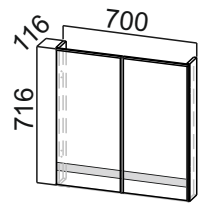

С400яс\*\*\* С500яс\*\*\* С600яс\*\*\* С800яс\*\*\* С400я\*\*\* С500я\*\*\* С600я\*\*\* С400тп\*\*\* С150о\*\*\* С200о\*\*\*

- |                |                |                |                |                |                |                |                |                |                |
|----------------|----------------|----------------|----------------|----------------|----------------|----------------|----------------|----------------|----------------|
| 1. 400x824x506 | 1. 500x824x506 | 1. 600x824x506 | 1. 800x824x506 | 1. 400x824x506 | 1. 500x824x506 | 1. 600x824x506 | 1. 357x824x540 | 1. 150x824x490 | 1. 200x824x490 |
| 2. 400x850x600 | 2. 500x850x600 | 2. 600x850x600 | 2. 800x850x600 | 2. 400x850x600 | 2. 500x850x600 | 2. 600x850x600 | 2. 400x850x600 | 2. 150x850x600 | 2. 200x850x600 |

\*\*\*Габариты модуля: Столешница в комплектацию модуля не входит, приобретается отдельно.

1. Без столешницы Для модуля С400тп столешница левая или правая .

2. Со столешницей

/ Габариты модуля (ШxВxГ) с учетом столешницы толщиной 26 мм.

# Со́ло

MC600  
мах ширина  
стир. машины 510мм

MC700  
мах ширина  
стир. машины 610мм

BC 824/100  
(для опор 100мм)

BC 874/150  
(для опор 150мм)

ФП450  
(450x716x16)

ФП600  
(600x716x16)

П600  
(600x2140x562)